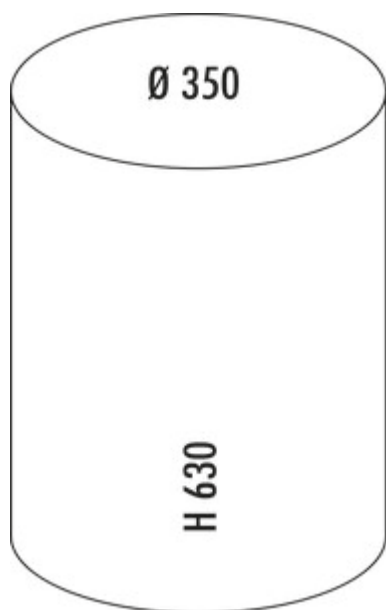

WESCO® Pushboy® Junior

Numéro de produit: 8011536

Configuration: blanc

Options de configuration

8011536 | blanc
 8011537 | rouge
 8011538 | graphite
 8011539 | amande
 8011540 | noir
 8011541 | noir mat
 8011542 | graphite mat
 8011543 | sable mat
 8012357 | lemonyellow
 8012380 | limegreen
 8012390 | rose
 8012396 | menthe
 8012570 | argent
 8012571 | blanc mat

- ✓ Poubelles indépendantes
- ✓ Clapet
- ✓ 22 l
 - capacité 22 litres
 - corps en tôle d'acier thermolaquée
 - clapet en acier inoxydable
 - poignées en matière plastique chromée
 - insert en métal
 - anneau de sol en matière plastique

[plus d'infos...](#)

Fiche technique

Type d'article	Poubelle indépendantes	Forme	rond
Marque	WESCO®	Hauteur de l'insert	435 mm
Largeur	350 mm	Largeur d'utilisation	270 mm
Couleur du couvercle du récipient	Acier inox	Matériau Insert	métal
Matériau Deckel	acier inox	Volume/contenu du récipient	22
Couvercle	Oui	Dimensions de la poubelle (Wesco.de)	630 x 350
Type de couvercle(s)	trappe d'introduction	Mécanisme de fermeture	Sans amortisseur
Nombre de récipients	1	Matériel Rumpf	tôle d'acier revêtue par poudrage
Technique d'ouverture	Clapet	Sol	Le bord en plastique en bas protège le sol
Type de construction Collecteur de déchets	Poubelles indépendantes	Matériau de l'anneau de sol	plastique
Volume total	22 l	Ancienne no de Commande Wesco	175531-01
Volume/contenu du récipient 1	22 l		