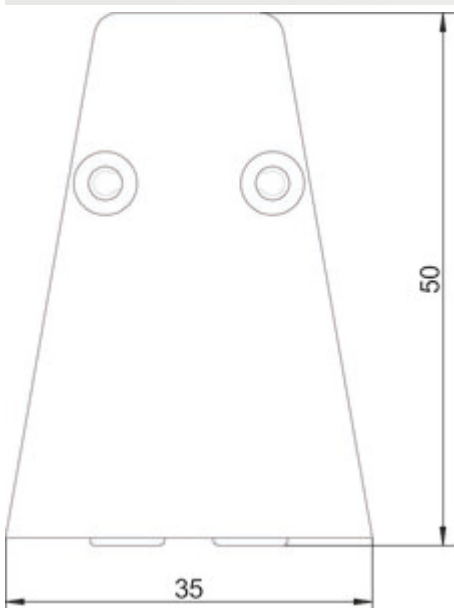

transFORM Profil

Produktnummer: 8041245
Konfiguration: L 1800 mm

Konfigurationsoptionen

8041214 | L 900 mm
8041215 | L 1200 mm
8041216 | L 1500 mm
8041245 | L 1800 mm
8041246 | L 2400 mm

✓ Relingsystem

✓ Material: Aluminium

✓ eckig

Schwarz matt, pulverbeschichtet.

Set bestehend aus:

— Grundprofil und Abdeckprofil (Endkappen und Schrauben enthalten)

[weitere Infos...](#)

Technische Daten

Artikeltyp	Relingsystem	Hinweis	Mit Schraubbefestigung
Breite	1.800 mm	Form	eckig
Material	Aluminium	Leuchtmittel enthalten	Nein
Oberfläche/Beschichtung	pulverbeschichtet	Beleuchtung	Nein
Montage/Befestigung	Wandmontage schraubbar		