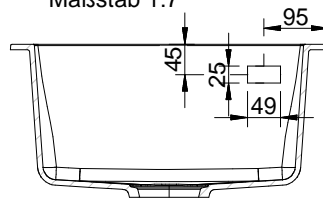

Schnittansicht A-A
Maßstab 1:7

Schnittansicht B-B
Maßstab 1:7

Ausschnittmaß Slim
Einbauöffnung Slim:
450x480 mm
Unterschrank ab 450 mm
500 mm, wenn Beginn der Küchenzeile

Kundenzeichnung	Maße in mm Dimensions in millimeters	Weitergabe und Vervielfältigung, sowie Verwertung und Mitteilung dieser Zeichnung ist nicht gestattet, soweit nicht ausdrücklich erlaubt. Alle Rechte vorbehalten!		Maßstab Scale 1:7	Menge Quantity 1
		Datum Date 05.08.25	Name Name RS	Rohstoff/Raw material Granit	
-	-	-	-	Benennung/Designation Einbauspüle Vellano 470	
				Sachnummer/Part-No. 116220 - 1106223	
Ausg. Issue	Änderung Modification	Datum Date	Name Name		