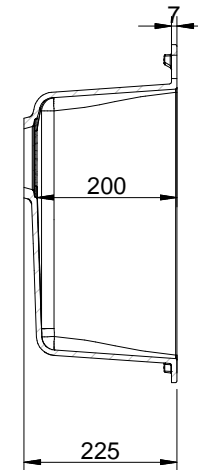

Schnittansicht A-A
Maßstab 1:7

Schnittansicht B-B
Maßstab 1:7

Ausschnittmaß Slim
Einbauöffnung Slim:
450x480 mm
Unterschrank ab 450 mm
500 mm, wenn Beginn der Küchenzeile

Kundenzeichnung	Maße in mm Dimensions in millimeters	Weitergabe und Vervielfältigung, sowie Verwertung und Mitteilung dieser Zeichnung ist nicht gestattet, soweit nicht ausdrücklich erlaubt. Alle Rechte vorbehalten!		Maßstab Scale 1:7	Menge Quantity 1
		Datum Date 05.08.25	Name Name RS	Rohstoff/Raw material Granit	
-	-	-	-	Benennung/Designation Einbauspüle Vellano 470	
				Sachnummer/Part-No. 116220 - 1106223	
Ausg. Issue	Änderung Modification	Datum Date	Name Name		