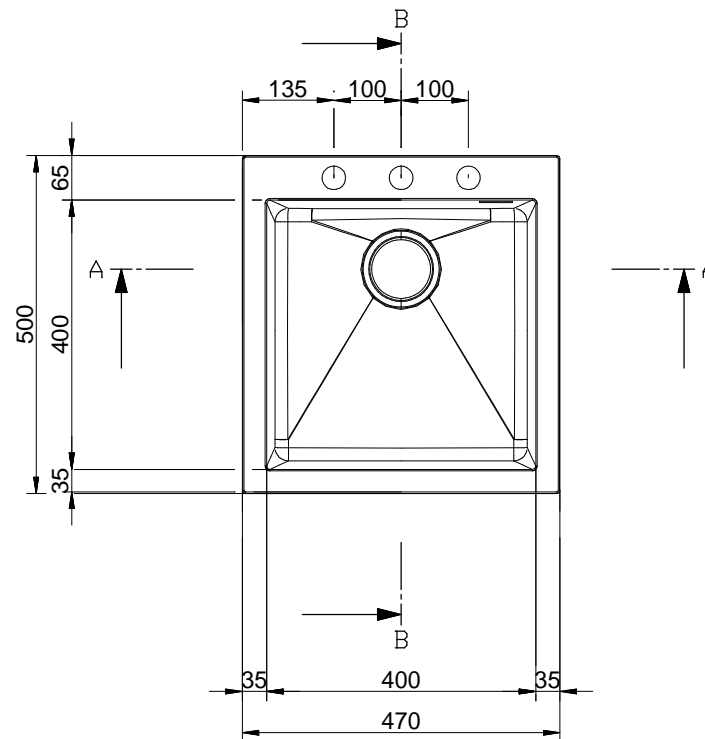

Schnittansicht A-A
Maßstab 1:7

Schnittansicht B-B
Maßstab 1:7

Ausschnittmaß Slim
Einbauöffnung Slim:
450x480 mm
Unterschrank ab 450 mm
500 mm, wenn Beginn der Küchenzeile

Kundenzeichnung	Maße in mm Dimensions in millimeters	Weitergabe und Vervielfältigung, sowie Verwertung und Mitteilung dieser Zeichnung ist nicht gestattet, soweit nicht ausdrücklich erlaubt. Alle Rechte vorbehalten!		Maßstab Scale 1:7	Menge Quantity 1
		Datum Date 05.08.25	Name Name RS	Rohstoff/Raw material Granit	
-	-	-	-	Benennung/Designation Einbauspüle Vellano 470	
				Sachnummer/Part-No. 116220 - 1106223	
Ausg. Issue	Änderung Modification	Datum Date	Name Name		