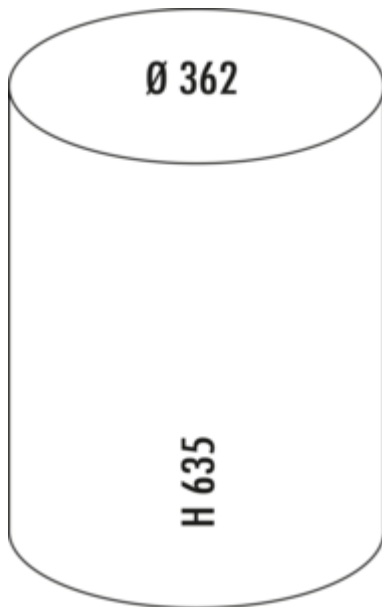

WESCO® Baseboy® 20 L

Produktnummer: 8011518
Konfiguration: sand matt

Konfigurationsoptionen

- 8011511 | rot
- 8011512 | graphit
- 8011513 | mandel
- 8011514 | schwarz
- 8011515 | schwarz matt
- 8011516 | weiß matt
- 8011517 | graphit matt
- 8011518 | sand matt
- 8011680 | neusilber

- ✓ freistehende Behälter
- ✓ Fußtrittmechanismus
- ✓ 20 l
- Abfallvolumen 20 Liter
- Korpus und Deckel pulverbeschichtetes Stahlblech
- Einsatz Metall
- Fußtritt Metall mit einer Gummitrittfläche
- Bodenring Kunststoff
- Schließmechanismus mit Dämpfer

[weitere Infos...](#)

Technische Daten

Artikeltyp	freistehender Behälter	Form	rund
Marke	WESCO®	Spülmaschineneignung	Nicht spülmaschinengeeignet
Höhe	635 mm	Höhe Einsatz	464 mm
Breite	362 mm	Breite Einsatz	244 mm
Material Deckel	pulverbeschichtetes Stahlblech	Material Einsatz	Metall
Deckel	Ja	Volumen/Inhalt Behälter	20
Deckelart	Verschlussdeckel	Schließmechanismus	Mit Dämpfer
Öffnungstechnik	Fußtrittmechanismus	Material Korpus	pulverbeschichtetes Stahlblech
Bauart Abfallsammler	freistehende Behälter	Material Fußtritt	Metall mit Gummitrittfläche
Gesamtvolumen	20 l	Material Bodenring	Kunststoff
Volumen/Inhalt Behälter 1	20 l	Alte Wesco Art.Nr.	134531-87