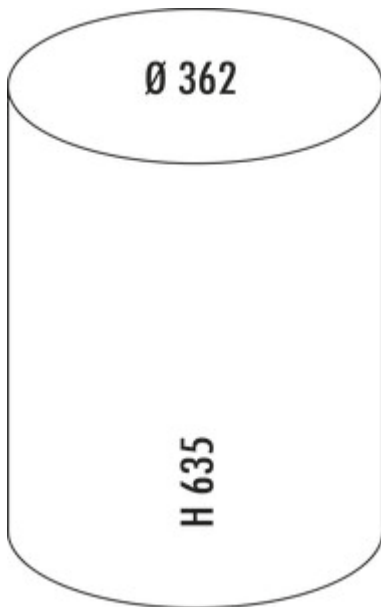

WESCO® Baseboy® 20

Produktnummer: 8011518
Konfiguration: sand matt

Konfigurationsoptionen

- 8011511 | rot
- 8011512 | graphit
- 8011513 | mandel
- 8011514 | schwarz
- 8011515 | schwarz matt
- 8011516 | weiß matt
- 8011517 | graphit matt
- 8011518 | sand matt
- 8011680 | neusilber

- ✓ freistehende Behälter
- ✓ Fußtrittmechanismus
- ✓ 20 l
- Abfallvolumen 20 Liter
- Korpus und Deckel pulverbeschichtetes Stahlblech
- Einsatz Metall
- Fußtritt Metall mit einer Gummitrittfläche
- Bodenring Kunststoff

[weitere Infos...](#)

Technische Daten

Artikeltyp	freistehender Behälter	Spülmaschineneignung	Nicht spülmaschinengeeignet
Marke	WESCO®	Höhe Einsatz	464 mm
Breite	362 mm	Breite Einsatz	244 mm
Material	pulverbeschichtetes Stahlblech	Material Einsatz	Metall
Deckel	Ja	Volumen/Inhalt Behälter	20
Deckelart	Verschlussdeckel	Mülleimer Maße	635 x 362
Öffnungstechnik	Fußtrittmechanismus	Schließmechanismus	Mit Dämpfer
Bauart Abfallsammler	freistehende Behälter	Material Fußtritt	Metall mit Gummitrittfläche
Gesamtvolumen	20 l	Material Boden	mit Kunststoffrand
Volumen/Inhalt Behälter 1	20 l	Alte Wesco Art.Nr.	134531-87
Form	rund		