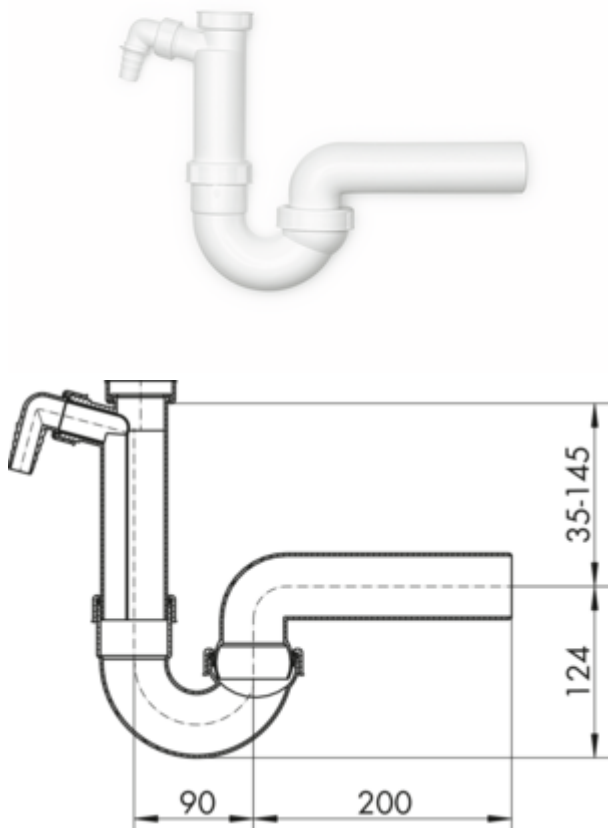

Kogelscharniersifon 3 super geruisarm

Productnummer: 1051013
 Configuratie: 1 ½" x Ø 50 mm

Configuratie-opties
 1051013 | 1 ½" x Ø 50 mm

✓ Sifon

De uitvoer is door een kogelscharnier in hoogte en diepte variabel en kan daardoor ook in kleine ruimtes optimaal met de verwijderingaansluitingen worden verbonden. Met een extra gescheiden kamer voor het afvalwater van de vaatwasser of de wasmachine, daardoor super zacht.

— gekeurd overeenkomstig DIN EN274

[meer info...](#)

Technische gegevens

Type artikel	Sifon	Diameter/nominale breedte (DN)	Ø 50 mm
Draad	1 ½"		