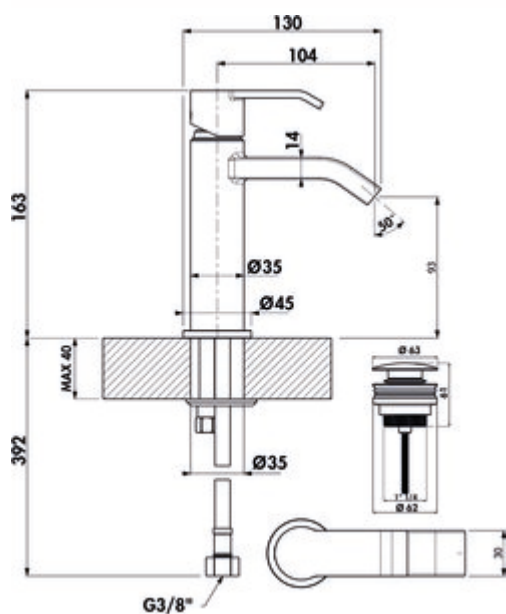

LINEA Stile 1 Bad

Productnummer: 5011289

Configuratie: chroom, hoogdruk

Configuratie-opties

5011289 | chroom, hoogdruk

5011290 | zwart mat, hoogdruk

✓ Wastafelkraan

✓ hoogdruk

Eengreepsmengkraan. Met keramisch binnenwerk. Met afloopgarnituur Klick-Komfort (zonder overloop).

— boor \varnothing 35 mm

BELGAQUA

[meer info...](#)

Technische gegevens

Type artikel	Wastafelkraan	Type fitting	Eengreepsmengkraan
Merk	LINEA	Bedrijfsdruk	hoogdruk
Aantal handgrepen	1	Breed	45 mm
Totale installatiehoogte	163 mm	Materiaal	messing
Bereik	104 mm	Garnitur	Met afloopgarnituur Klick-Komfort (zonder overloop)
Afvoerhoogte	93 mm	Werkbladdikte	40 mm
Bedrijfsmodus	Hefboom	Aantal kraangaten	1
Boordiameter	35 mm	Patroongrootte	25 mm
positie hendel	boven	Hellingshoek van beluchter	50 °
Garantie	2 jaar Naber-garantie (behalve op slijtageonderdelen), de algemene garantievoorwaarden van Naber GmbH zijn van toepassing.	Type aansluiting	G 3/8" F
Patroon met keramische afdichtingsschijven	Ja	Aansluitgrootte	DN 15
Kundendienst	Uw claim bij de klantenservice tijdens de garantieperiode wordt individueel in overleg afgehandeld.	Verbindingsslangen	450 mm