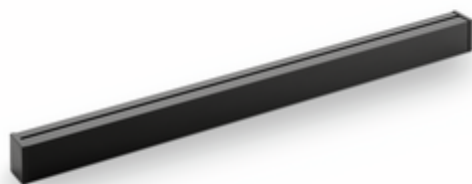

Lot d'1 barre profilée Linero MosaiQ

Numéro de produit: 8045201

Configuration: L 600 mm, noir mat

Options de configuration

- 8045001 | L 600 mm, couleur acier inox
- 8045002 | L 900 mm, couleur acier inox
- 8045003 | L 1200 mm, couleur acier inox
- 8045004 | L 1500 mm, couleur acier inox
- 8045201 | L 600 mm, noir mat
- 8045202 | L 900 mm, noir mat
- 8045203 | L 1200 mm, noir mat
- 8045204 | L 1500 mm, noir mat

- ✓ Système de rails
- ✓ Matériau: aluminium
- ✓ droit

Système de rail. Aluminium.

Lot composé de :

- 1 barre profilée en aluminium (41,5 x 33 mm, H x P)
- 2 caches d'extrémité, 1 connecteur, vis et goujons

[plus d'infos...](#)

Fiche technique

Type d'article	Système de rails	Montage/fixation	Fixation par vis
Hauteur	41,5 mm	Forme	droit
Largeur	600 mm	Composé de	1 barre profilée en aluminium (41,5 x 33 mm, H x P) 2 caches d'extrémité 1 connecteur et des vis et goujons
Matériau	aluminium		