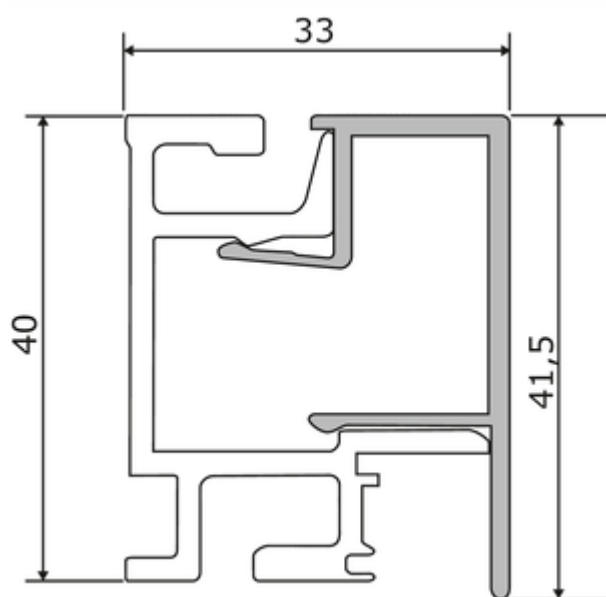

Lot d'1 barre profilée Linero MosaiQ

Numéro de produit: 8045201

Configuration: L 600 mm, noir mat

Options de configuration

- 8045001 | L 600 mm, couleur acier inox
- 8045002 | L 900 mm, couleur acier inox
- 8045003 | L 1200 mm, couleur acier inox
- 8045004 | L 1500 mm, couleur acier inox
- 8045201 | L 600 mm, noir mat
- 8045202 | L 900 mm, noir mat
- 8045203 | L 1200 mm, noir mat
- 8045204 | L 1500 mm, noir mat

- ✓ Système de rails
- ✓ Matériau: aluminium
- ✓ droit

Système de rail. Aluminium.

Lot composé de :

- 1 barre profilée en aluminium (41,5 x 33 mm, H x P)
- 2 caches d'extrémité, 1 connecteur, vis et goujons

[plus d'infos...](#)

Fiche technique

Type d'article	Système de rails	Montage/fixation	Fixation par vis
Hauteur	41,5 mm	Forme	droit
Largeur	600 mm	Composé de	1 barre profilée en aluminium (41,5 x 33 mm, H x P) 2 caches d'extrémité 1 connecteur et des vis et goujons
Matériau	aluminium		