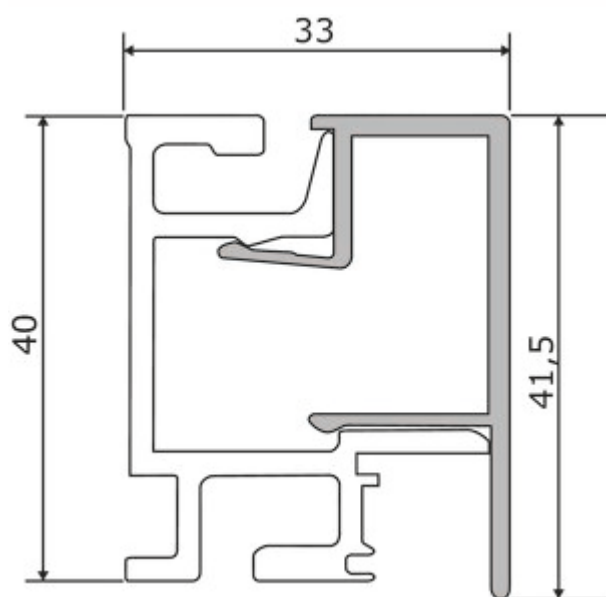

## Lot d'1 barre profilée Linero MosaiQ

Numéro de produit: 8045201

Configuration: L 600 mm, noir mat

### Options de configuration

- 8045001 | L 600 mm, couleur acier inox
- 8045002 | L 900 mm, couleur acier inox
- 8045003 | L 1200 mm, couleur acier inox
- 8045004 | L 1500 mm, couleur acier inox
- 8045201 | L 600 mm, noir mat
- 8045202 | L 900 mm, noir mat
- 8045203 | L 1200 mm, noir mat
- 8045204 | L 1500 mm, noir mat

- ✓ Système de rails
- ✓ Matériau: aluminium
- ✓ droit

Système de rail. Aluminium.

Lot composé de :

- 1 barre profilée en aluminium (41,5 x 33 mm, H x P)
- 2 caches d'extrémité, 1 connecteur, vis et goujons

### Fiche technique

Type d'article	Système de rails	Montage/fixation	Fixation par vis
Largeur	600 mm	Forme	droit
Matériau	aluminium	Composé de	1 barre profilée en aluminium (41,5 x 33 mm, H x P) 2 caches d'extrémité 1 connecteur et des vis et goujons