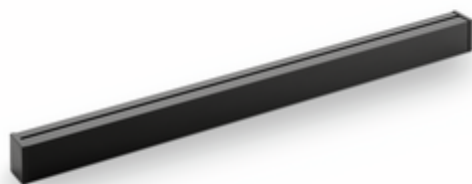

## Lot d'1 barre profilée Linero MosaiQ

Numéro de produit: 8045201

Configuration: L 600 mm, noir mat

### Options de configuration

- 8045001 | L 600 mm, couleur acier inox
- 8045002 | L 900 mm, couleur acier inox
- 8045003 | L 1200 mm, couleur acier inox
- 8045004 | L 1500 mm, couleur acier inox
- 8045201 | L 600 mm, noir mat
- 8045202 | L 900 mm, noir mat
- 8045203 | L 1200 mm, noir mat
- 8045204 | L 1500 mm, noir mat

- ✓ Système de rails
- ✓ Matériau: aluminium
- ✓ droit

Système de rail. Aluminium.

Lot composé de :

- 1 barre profilée en aluminium (41,5 x 33 mm, H x P)
- 2 caches d'extrémité, 1 connecteur, vis et goujons

### Fiche technique

Type d'article	Système de rails	Montage/fixation	Fixation par vis
Largeur	600 mm	Forme	droit
Matériau	aluminium	Composé de	1 barre profilée en aluminium (41,5 x 33 mm, H x P) 2 caches d'extrémité 1 connecteur et des vis et goujons