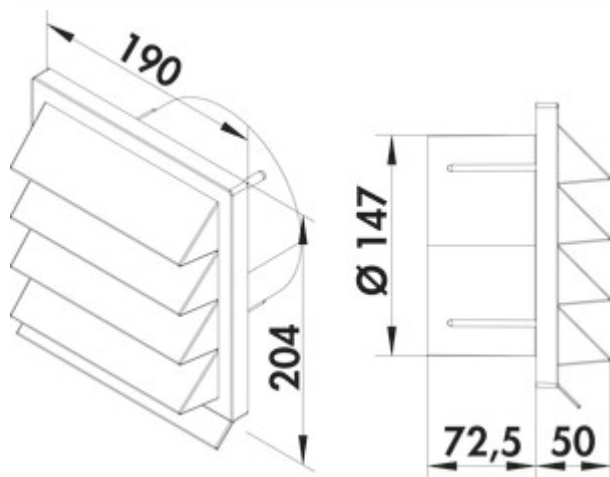

K-Jal 150 Außenjalousie

Produktnummer: 4044065

Konfiguration: anthrazit

Konfigurationsoptionen

4044044 | weiß
 4044046 | ziegelrot
 4044064 | hellgrau
 4044065 | anthrazit

- ✓ Außenjalousie
- 190 x 190 mm, mit Rückstauklappe für Anschluss an Rundrohr.
- Ø 150 mm
- Stutzentiefe 72,5 mm

[weitere Infos...](#)

Technische Daten

Artikeltyp	Außenjalousie	Anschlussdurchmesser	150 mm
Breite	190 mm	Ausführung Jalousie	mit Rückstauklappe für Anschluss an Rundrohr
Material	Polystyrol	Systemmaß	150
Form	eckig	Anschlussform	rund
Stutzentiefe	72,5 mm	Lüftungssystem	COMPAIR flow 150