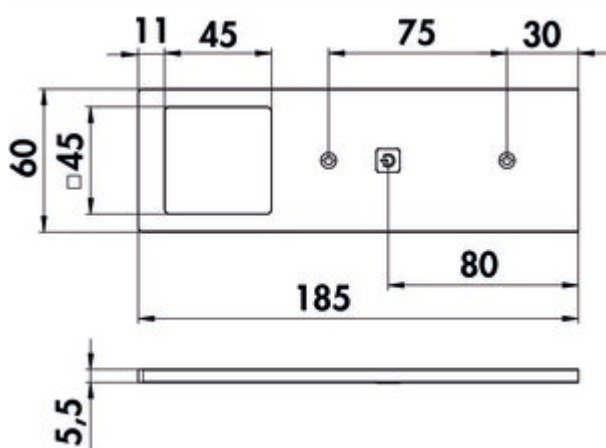

✓ Luminaire encastrables par le bas

✓ 4000 K blanc neutre

✓ 3 watts

Luminaire à encastrer par le bas. Boîtier en aluminium, noir mat. Éclairage sans points LED visibles avec un interrupteur tactile intégré. (entièrement vissé)

— 85 lumens/watts

— 200 mm d'alimentation, 1800 mm de connexion avec un mini-système enfichable

Lot 2, 3, 5 avec interrupteur composé de:

— 1, 2 ou 4 luminaires individuels sans interrupteur (7062355/7062385)

[plus d'infos...](#)

Fiche technique

Type d'article	Luminaire	Matériau du boîtier	aluminium
Largeur	185 mm	Couleur du boîtier	noir mat
Montage/fixation	Montage sur meuble bas (armoire suspendue/étagère) À visser par dessous	Champ lumineux homogène sans points LED visibles	Oui
Classe d'efficacité énergétique	F	Sources lumineuses incluses	Oui
Longueur du câble de raccordement (secondaire)	1.800 mm	Fonction tactile	Oui
Interrupteur	Oui	Variateur	Oui
Forme	angulaire	Longueur du câble d'alimentation (primaire)	200 mm
Type de lampe	LED	Système de connexion	avec mini système enfichable
Température de couleur	4000 K blanc neutre	Type de luminaire	Luminaire encastrables par le bas
Ampoule remplaçable	Non	Fonction de gradation (composée)	Oui
Efficacité lumineuse	85 lumens/watt	Puissance de l'ampoule	3 watts
Transformateur / convertisseur nécessaire	Oui, inclus		