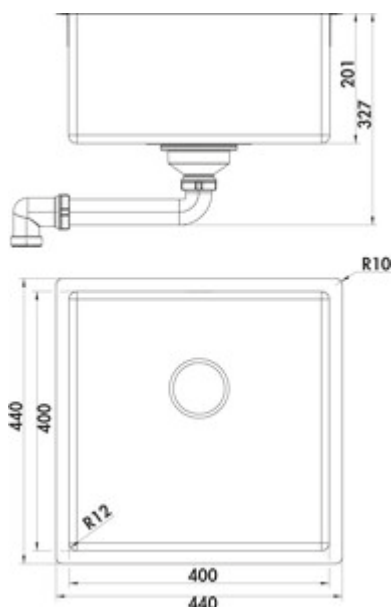

Corno Piu PFU3

Numéro de produit: 1013123

Configuration: acier inox

Options de configuration

1013123 | acier inox

1041134 | lot (bac et robinetterie Mio 3)

- ✓ Evier encastrable
- ✓ Evier à bord affleurant
- ✓ Bac à encastrer par le bas

Evier encastrable/à encastrer par le bas. Bac individuel. Robinetterie de vidage et de trop-plein 3½" pour l'évier et soupape à tamis affleurant le sol. En cas d'utilisation des pinces de fixation jointes, la largeur d'encastrement nécessaire s'élève à env. resp. 30 mm par côté pour l'évier encastrable par le bas.

Bord plat: également adapté pour le montage affleurant

— adapté pour plans de travail d'une épaisseur de 10–40 mm (évier encastrable) et 20 mm (évier à encastrer par le bas)

— dimension de découpe env. 430 x 430 mm (évier encastrable)

— dimension de découpe env. 400 x 400 mm (évier à encastrer par le bas)

[plus d'infos...](#)

Fiche technique

Type d'article	Evier
Largeur	440 mm
Matériau	acier inox
Ventilart	3 1/2" Vanne à panier à ras du sol
Débordement	Trop-plein dans le bassin principal

Remarque	en cas d'utilisation des pinces de fixation jointes, la largeur d'encastrement nécessaire s'élève à env. resp. 30 cm par côté pour l'évier encastrable par le bas
Excentrique	Soupape d'écoulement et de trop-plein
Épaisseur du plan de travail	Les éviers sont adaptés pour plans de travail d'une épaisseur de 10–40 mm (évier encastrable) et à partir de 20 mm (évier à encastrer par le bas)
Largeur de l'armoire	500 mm
Dimension de découpe	env. 430 x 430 mm (évier encastrable avec bac individuel) env. 400 x 400 mm (évier à encastrer par le bas)