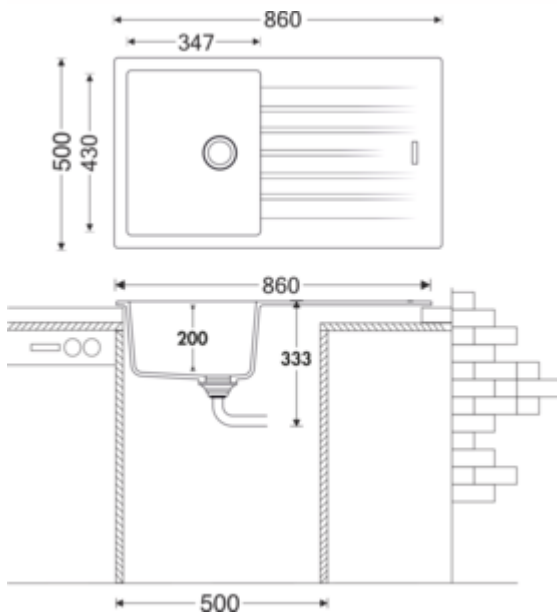

- ✓ Einbauspüle
- ✓ Composite
- ✓ Exzentergarnitur, verchromt

Einbauspüle. Composite, mit Abtropffläche, reversibel. 3½" Siebkorbventil mit Drehexzentergarnitur, verchromt.

- beidseitig durchgebohrt
- geeignet für Arbeitsplattenstärken von 22 mm bis 44 mm
- Ausschnittmaß ca. 840 x 480 mm
- auch verwendbar in Kombination mit Heißwasser-Armaturen (+/-100 °C)

### Technische Daten

Artikeltyp	Spüle	Lochbohrungen	2
Höhe	200 mm	Hinweis Armaturbohrung	vorgebohrt
Breite	860 mm	Anordnung Becken	Reversibel
Material	Composite	Anzahl Becken	1 Hauptbecken
Einbauvariante	Einbauspüle	Anzahl Überlaufstellen	1
Breite Hauptbecken	347 mm	Abtropffläche	Mit geriffelter Abtropffläche
Höhe Hauptbecken	200 mm	Ventilart	3 1/2" Siebkorbventil
Tiefe Hauptbecken	430 mm	Überlauf	Überlauf im Hauptbecken
Ausschnittmaß	ca. 840 x 480 mm	Garnitur	Exzentergarnitur, verchromt
Materialstärke Arbeitsplatte maximal	44 mm	Schrankbreite	500 mm
Materialstärke Arbeitsplatte minimal	22 mm	Garniturbetätigung	Drehexzenter verchromt
Anzahl Hahnlöcher	1	geeignet für	auch verwendbar in Kombination mit Heißwasser-Armaturen (+/-100 °C)
Armaturenbank	Ja		

Einbaumaße (PDF)