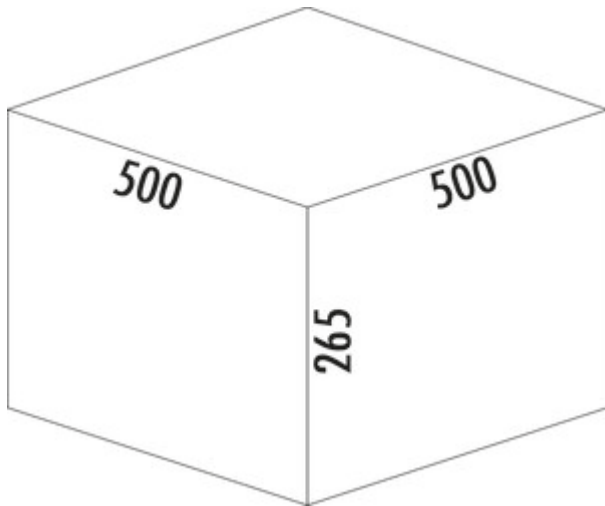

WESCO® Pullboy Versa® 265 S/500-4

Produktnummer: 8011712
 Konfiguration: anthrazit, H 265 mm

Konfigurationsoptionen
 8011712 | anthrazit, H 265 mm

- ✓ Vorhandene Auszüge
 - ✓ 28 l
 - ✓ Anzahl Behälter: 4
- Zur Montage auf vorhandenen Auszügen mit einer Nenntiefe von 500 mm.
- minimale Einbautiefe (Innenmaß Schubkasten) 500 mm
 - Abfallvolumen 25 (4 x 7) Liter
 - inkl. Einzeldeckel
 - Gesamthöhe 265 mm
 - optionaler Gesamtdeckel kann hinter oberer Front platzsparend montiert werden
 - Bodenwanne 462 x 500 mm (B x T), zuschneidbar bis 307 x 462 mm (B x T)

[weitere Infos...](#)

Technische Daten

Artikeltyp	Abfallsammelsystem	Bauart Abfallsammler	Vorhandene Auszüge
Marke	WESCO®	Gesamtvolumen	28 l
Breite	500 mm	Volumen/Inhalt Behälter 1	7 l
Schrankbreite	500 mm	Volumen/Inhalt Behälter 2	7 l
Montage/Befestigung	auf vorhandenen Auszügen	Volumen/Inhalt Behälter 3	7 l
Hinweis	optionaler Gesamtdeckel kann hinter oberer Front platzsparend montiert werden	Volumen/Inhalt Behälter 4	7 l
Weiteres	Bodenwanne 462 x 500 mm (B x T) – zuschneidbar	Form	eckig
Material Behälter	Kunststoff	Einbauhöhe	265 mm
Material Deckel	Kunststoff	Volumen/Inhalt Behälter	7/7/7/7
Deckel	Ja	Einbautiefe	500 mm
Deckelart	Verschlussdeckel	Einzeleimer entnehmbar	Ja
Anzahl Behälter	4		