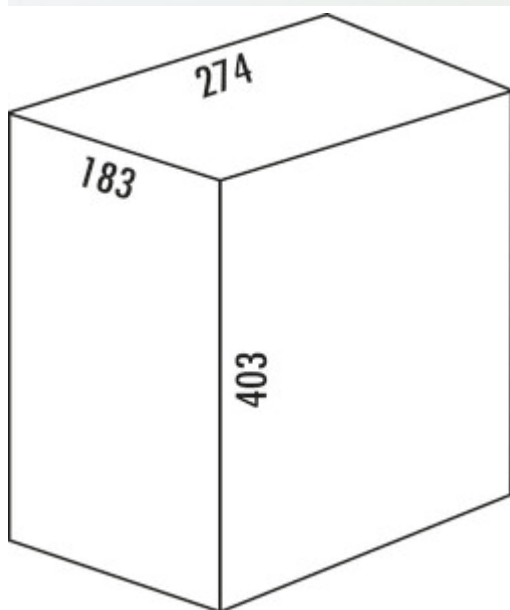

## Cabbi® bac modulaire

Numéro de produit: 0442

Configuration: avec poignée grise, 12 litres

### Options de configuration

0442 | avec poignée grise, 12 litres

✓ Seaux individuels

✓ angulaire

pour Cabbi® 3, Cabbi® 3 plus, Cabbi® 4 et Cabbi® 4 plus.

— 403 x 183 x 274 mm (H x L x P)

[plus d'infos...](#)