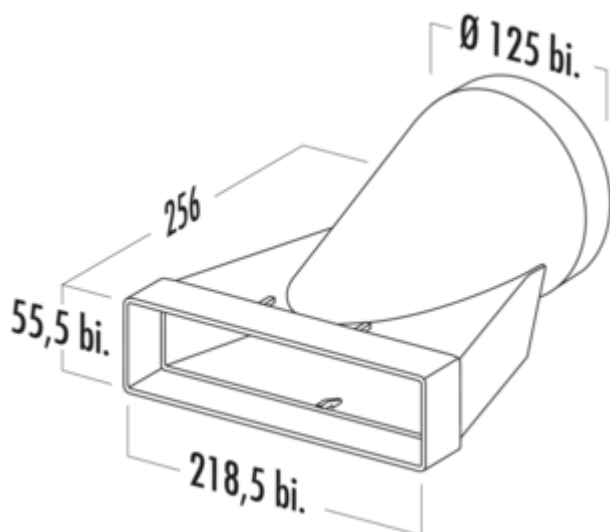

T-EST 125 eindstuk

Productnummer: 4021047

Configuratie: wit

Configuratie-opties

4021047 | wit

- ✓ Verbindingselement
- ✓ Insteekstelsysteem voor verlijming achteraf

Overgangsstuk ronde/brede buis met recht steunvlak.

Voor aansluiting op ronde aansluitingen aan jaloezieën, kappen of muurdoorvoerunits (maar ook als begindeel voor directe aansluiting op 125 mm kapaansluitingen toepasbaar).

[meer info...](#)

Technische gegevens

Type artikel	Verbindingselement	Diameter aansluiting	125 mm
Breed	256 mm	Systeemdimensie	125
Monteren/bevestigen	Insteekstelsysteem voor verlijming achteraf	Uitgangsaandrijving	hoekig rond
Geschikt voor	Voor aansluiting op ronde aansluitingen aan jaloezieën, kappen of muurdoorvoerunits (maar ook als begindeel voor directe aansluiting op 125 mm kapaansluitingen toepasbaar)	Ventilatiesysteem	COMPAIR top