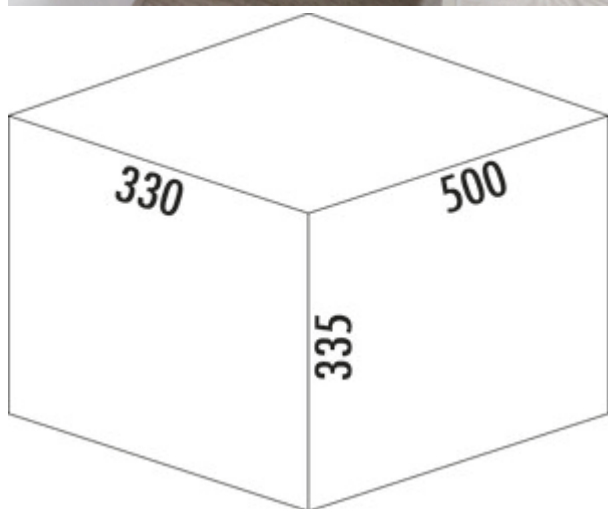

WESCO® Pullboy Soft Comfort® 335 K/500-2

Numéro de produit: 8011123

Configuration: anthracite

Options de configuration

8011123 | anthracite

- ✓ Système de tiroirs à casseroles
- ✓ extraction totale
- ✓ 28 l

À couvercle fixe. Goupilles de sécurité pour l'extraction incluses.

— système de poubelle avec dispositif d'insertion soft et amortisseur

— volume des déchets 28 (17 + 11) litres

— dimensions : 335 x 462 x 330 mm (H x L x P)

— montage : montage sur la paroi latérale avec bandeau frontal

— pour des parois latérales de 16/19 mm

[plus d'infos...](#)

Fiche technique

Type d'article	Système de collecte des déchets	Largeur de l'armoire	500 mm
Marque	WESCO®	Profondeur du rail de guidage	420 mm
Largeur	462 mm	Volume total	28 l
Matériau	plastique	Volume/contenu du récipient 1	17 l
Montage/fixation	paroi bandeau de la façade gabarit de montage métallique Comfort Plus	Volume/contenu du récipient 2	11 l
Autre	goupilles de sécurité pour l'extraction incluses	Forme	angulaire
Couleur du couvercle	anthracite	Retrait immédiat	Oui
Couvercle total extractible	Non	Pour épaisseur de paroi latérale	16/19 mm
Couvercle	Oui	Couleur du cadre	anthracite
Type de couvercle(s)	Couvercle complet	Volume/contenu du récipient	17/11
Nombre de récipients	2	Capacité de charge	max. 30 kg
Technique d'ouverture	extraction totale	Mécanisme de fermeture	Avec amortisseur
Type de construction Collecteur de déchets	Système de tiroirs à casseroles		