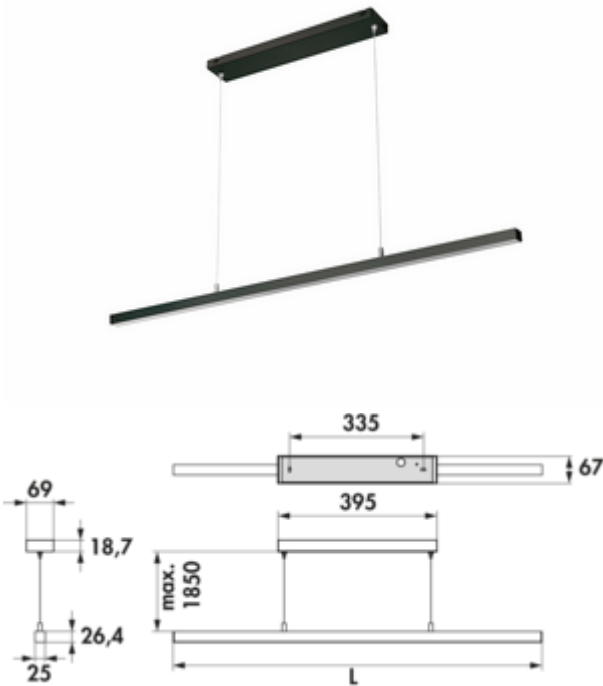

Asta kleurwissel LED

Productnummer: 7065059

Configuratie: L 1200 mm, 18,6 W, zwart mat

Configuratie-opties

7065055 | L 900 mm, 13,9 W, roestvr. staalkl.

7065056 | L 1200 mm, 18,6 W, roestvr. staalkl.

7065057 | L 1500 mm, 23,2 W, roestvr. staalkl.

7065058 | L 900 mm, 13,9 W, zwart mat

7065059 | L 1200 mm, 18,6 W, zwart mat

7065060 | L 1500 mm, 23,2 W, zwart mat

- ✓ Pendellamp
- ✓ 2700 K warmwit tot 6500 K koudwit
- ✓ 18,6 watt

Pendellamp. Aluminium kast. Incl. Functionele FW-converter 30 module 2 en 1-kanaal kleurwissel afstandsbediening.

Dit product bevat een lichtbron van energie-efficiëntieklasse G. Meer informatie over het LIC/MEC LED systeem

[meer info...](#)

Technische gegevens

Type artikel	Lamp	Kleur behuizing	zwart mat
Hoogte	26,4 mm	Materiaal cover	kunststof
Breed	1.200 mm	Kleur omslag	wit
Monteren/bevestigen	Plafondmontage	Ophanging	1850 mm
Energie-efficiëntieklasse	G	Lichtbron inbegrepen	Ja
Netspanning	230 V	Dimmer	Ja
Vorm	hoekig	Type dimmen	helderheid traploos dimbaar
Type lichtbron	LED	Dimbaar door dimmer geleverd door klant	Nee
Kleurtemperatuur	2700 K warmwit tot 6500 K koudwit	Compatibel met LIC-systeem	Ja
Lichtopbrengst	max. 84 lumen/watt bij 6500 K koudwit	Geheugenfunctie	Ja
Transformator/omvormer vereist	Ja, inbegrepen	Type armatuur	Pendellamp
Aansluiting	Eenzijdig	Dimfunctie	Ja, helderheid traploos dimbaar
Materiaal behuizing	aluminium	Verlichtingsvermogen	18,6 watt