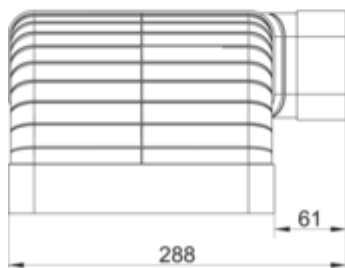

- buisaansluiting 227 x 94 mm
- voor directe aansluiting (links/rechts) op het luchtafvoersysteem
- incl. N-KLEB PVC plakband (4021128)
- levering gedemonteerd

[meer info...](#)

### Technische gegevens

Type artikel	Luchtafvoertoebehoren	Buitendiameter	150 mm
Hoogte	173 mm	Afmetingen buismof	buisaansluiting 227 x 94 mm
Breed	288 mm	Systeemdimensie	150
Materiaal	polypropyleen	Uitgangsaandrijving	hoekig
Monteren/bevestigen	links en rechts monteerbaar Insteekstelsysteem voor verlijming achteraf	Ventilatiesysteem	COMPAIR flow 150
Opmerking	levering gedemonteerd	Meer delen	N-KLEB PVC plakband (4021128)
Vorm	hoekig		