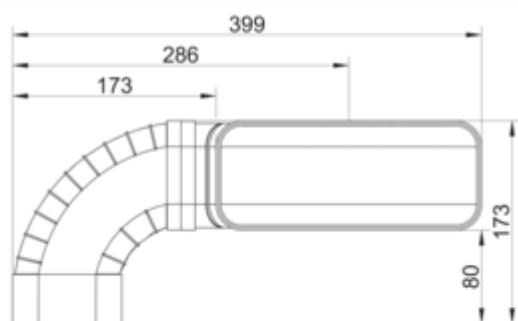

- buisaansluiting 227 x 94 mm
- voor directe aansluiting (links/rechts) op het luchtafvoersysteem
- incl. N-KLEB PVC plakband (4021128)
- levering gedemonteerd

[meer info...](#)

### Technische gegevens

Type artikel	Luchtafvoertoebehoren	Buitendiameter	150 mm
Hoogte	173 mm	Afmetingen buismof	buisaansluiting 227 x 94 mm
Breed	288 mm	Systeemdimensie	150
Materiaal	polypropyleen	Uitgangsaandrijving	hoekig
Monteren/bevestigen	links en rechts monteerbaar Insteekstelsysteem voor verlijming achteraf	Ventilatiesysteem	COMPAIR flow 150
Opmerking	levering gedemonteerd	Meer delen	N-KLEB PVC plakband (4021128)
Vorm	hoekig		