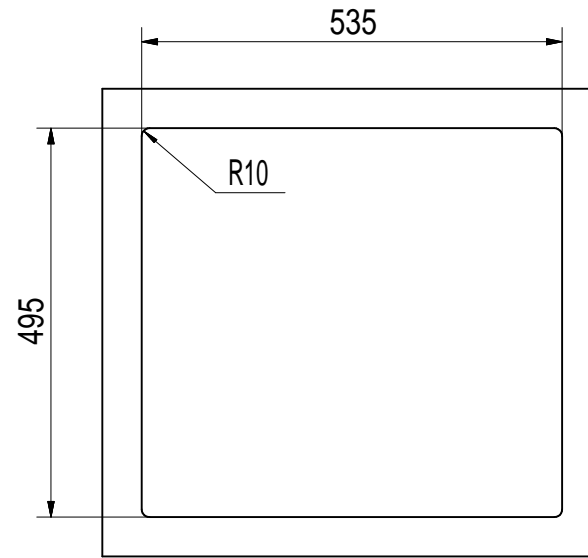

Flächenbündiger Einbau

Einbauspüle

Detail 1:2

Kundenzzeichnung		Maße in mm Dimensions in millimeters	Weitergabe und Vervielfältigung, sowie Verwertung und Mitteilung dieser Zeichnung ist nicht gestattet, soweit nicht ausdrücklich erlaubt. Alle Rechte vorbehalten!		Maßstab Scale 1:1	Menge Quantity 1
-	-	-	-	Datum Date 22.02.21	Benennung/Designation	
				Name Name CM	Einbaumaße	
				Naber GmbH Eschedestr. 24 46229 Nordhorn 0049-(0)5821-704-0	Einbauspüle	
					Corno Piu PR4	
				Sachnummer/Part-No.		1013112
Ausg. Issuè.	Änderung Modification	Datum Date	Name Name			