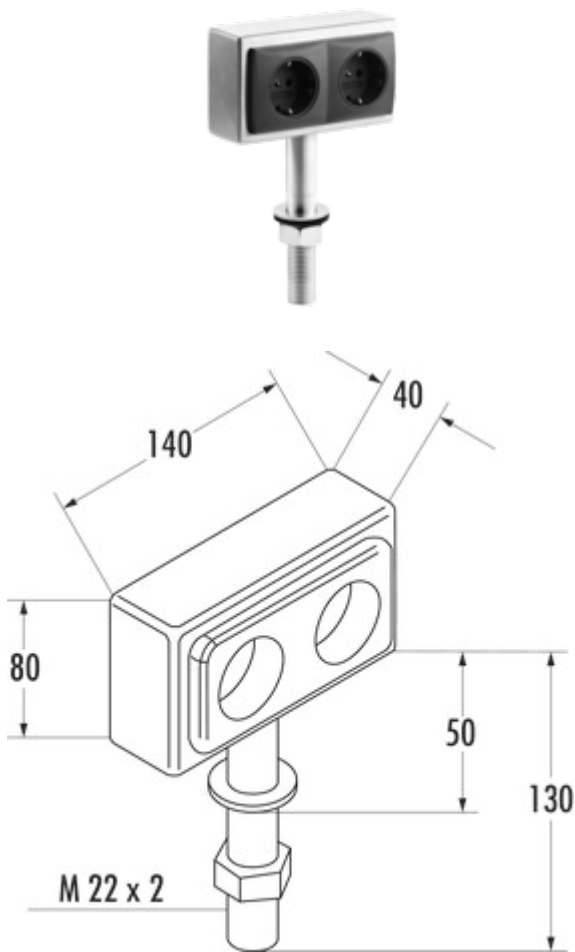

Mira KST1

Produktnummer: 7053047

Konfiguration: Edelstahl

Konfigurationsoptionen

7053047 | Edelstahl

- ✓ Steckdosenelement für Kochinseln
- ✓ 2 x Schukosteckdose
- ✓ eckig

Steckdosenelement. 2-fach. Für Kochinseln. Kanten verschweißt und geschliffen.

- 240 V/16 A
- Bohr-Ø ca. 23 mm
- 1500 mm Netzanschlussleitung ohne Schukostecker
- Kabelauslass unten

[weitere Infos...](#)

Technische Daten

Artikeltyp	Steckdosenelement	Farbe Gehäuse	Edelstahl
Bohrdurchmesser	23 mm	Netzstecker lose beigelegt	Nein
Breite	140 mm	Länge der Zuleitung (primär)	1.500 mm
Montage/Befestigung	auf der Arbeitsplatte	Farbe Steckdose	schwarz
Netzspannung	240 V/16 A	Kabelauslass	Kabelauslass unten
Zertifizierung	CE	Ausführung Steckdosen	2 x Schukosteckdose
Eigenschaften	rostfrei	Art des Steckdosenelements	Steckdosenelement für Kochinseln
Form	eckig	Anzahl Steckdosen (gesamt)	2