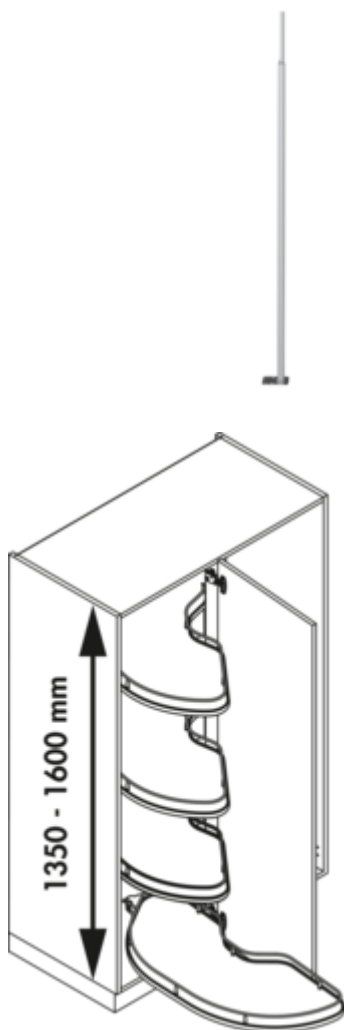

Cornerstone Maxx standpijp

Productnummer: 8037099

Configuratie: Zink

Configuratie-opties

8037099 | Zink

- ✓ Systeembouwsteen
- ✓ Kastbreedte: voor 900 mm of 1000 mm
- ✓ Zink

Systeemcomponent voor de hoogte-uitbreiding voor hoekkast-zwenkbeslag Cornerstone Maxx.

- ter bevestiging van maximaal vier zwenkarmen
- voor 900 mm kastbreedte en 450 mm deurbreedte
- voor 1000 mm kastbreedte en 500 of 600 mm deurbreedte
- inbouwhoogte 1350–1600 mm, inbouwdiepte minstens 490 mm

Gelieve in acht te nemen:

Hoekkast-zwenkbeslag en legborden moeten afzonderlijk besteld worden!

[meer info...](#)

Technische gegevens

Type artikel	Systeembouwsteen	Installatie diepte	minstens 490 mm
Materiaal	Zink	Voor deurbreedte	450 - 600 mm
Kastbreedte	voor 900 mm of 1000 mm	Locatie	onderkast
Geschikt voor	ter bevestiging van maximaal vier zwenkarmen	Voor hoekkasten	Ja
Installatiehoogte	1350–1600 mm		

Aanbevelingen

8037098	Cornerstone Maxx beslag set, Hoekkast-zwenkbeslag, zilver
8037130	Cornerstone Maxx beslag set, Hoekkast-zwenkbeslag, antraciet