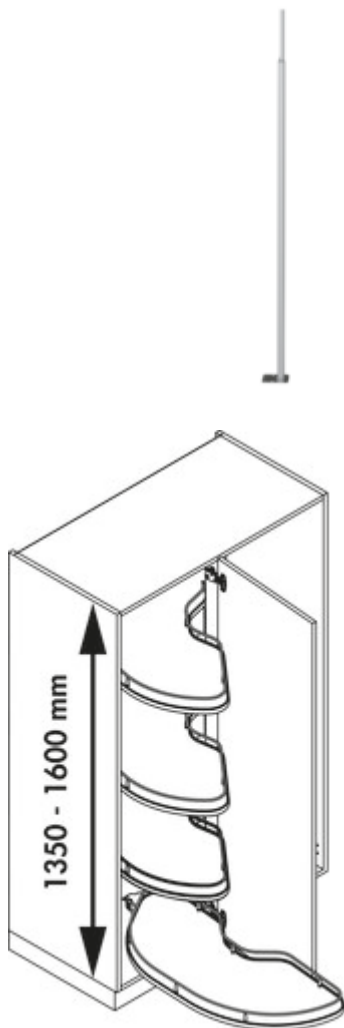

Cornerstone Maxx standpijp

Productnummer: 8037099

Configuratie: Zink

Configuratie-opties

8037099 | Zink

- ✓ Systeembouwsteen
- ✓ Kastbreedte: voor 900 mm of 1000 mm
- ✓ Zink

Systeemcomponent voor de hoogte-uitbreiding voor hoekkast-zwenkbeslag Cornerstone Maxx.

- ter bevestiging van maximaal vier zwenkarmen
- voor 900 mm kastbreedte en 450 mm deurbreedte
- voor 1000 mm kastbreedte en 500 of 600 mm deurbreedte
- inbouwhoogte 1350–1600 mm, inbouwdiepte minstens 490 mm

Gelieve in acht te nemen:

Hoekkast-wenkbeslag en legborden moeten afzonderlijk besteld worden!

[meer info...](#)

Technische gegevens

Type artikel	Systeembouwsteen	Installatiehoogte	1350–1600 mm
Garantie	5 jaar Naber-garantie (behalve op slijtageonderdelen), de algemene garantievoorwaarden van Naber GmbH zijn van toepassing.	Installatie diepte	minstens 490 mm
Materiaal	Zink	Voor deurbreedte	450 - 600 mm
Kastbreedte	voor 900 mm of 1000 mm	Locatie	onderkast
Geschikt voor	ter bevestiging van maximaal vier zwenkarmen	Voor hoekkasten	Ja

Aanbevelingen

8037098	Cornerstone Maxx beslag set, Hoekkast-zwenkbeslag, zilver
8037130	Cornerstone Maxx beslag set, Hoekkast-zwenkbeslag, antraciet