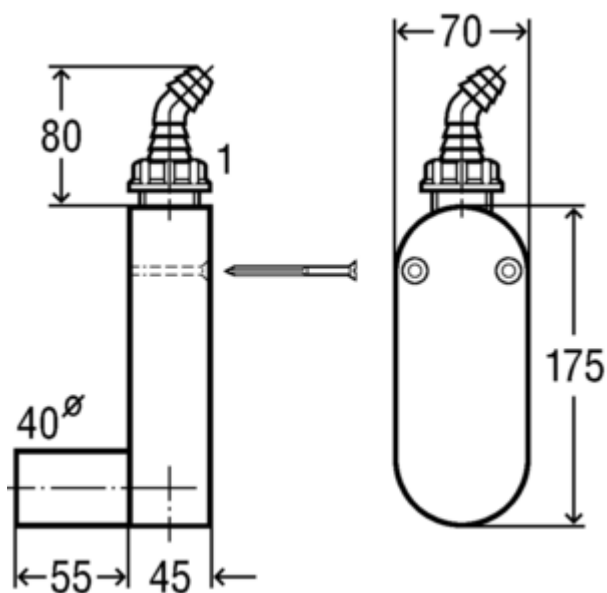

Geruchsverschluss, flach

Produktnummer: 1051065
 Konfiguration: DN 40 weiß

Konfigurationsoptionen

1051065 | DN 40 weiß

- ✓ Siphon
- Für den Abwasserschlauch von Wasch- oder Geschirrspülmaschinen.
- Wandmontage
- Ablaufrohr waagrecht
- Befestigungsschrauben
- Schlauchverschraubung 45°
- geprüft nach DIN 19541

[weitere Infos...](#)

Technische Daten

Artikeltyp	Siphon	Ablaufrohr waagrecht	Ja
Montage/Befestigung	Wandmontage	Durchmesser/Nennweite (DN)	DN 40
Einsatzzweck	für den Abwasserschlauch von Wasch- oder Geschirrspülmaschinen	weitere Teile	Befestigungsschrauben