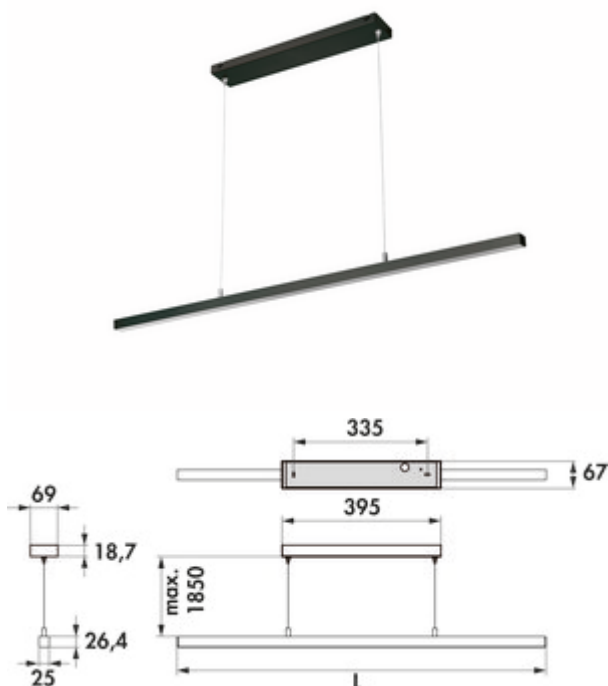

Asta LED changement de couleurs

Numéro de produit: 7065058

Configuration: L 900 mm, 13,9 W, noir mat

Options de configuration

7065055 | L 900 mm, 13,9 W, coul. acier inox

7065056 | L 1200 mm, 18,6 W, coul. acier inox

7065057 | L 1500 mm, 23,2 W, coul. acier inox

7065058 | L 900 mm, 13,9 W, noir mat

7065059 | L 1200 mm, 18,6 W, noir mat

7065060 | L 1500 mm, 23,2 W, noir mat

- ✓ Luminaire suspendu
- ✓ 2700 K blanc chaud à 6500 K blanc froid
- ✓ 13,9 watts

Ce produit contient une source lumineuse de classe d'efficacité énergétique G. Plus d'informations sur le système LED/MEC LIC

plus d'infos...

Fiche technique

Type d'article	Luminaire	Matériau de la couverture	plastique
Largeur	900 mm	Couleur de la couverture	blanc
Montage/fixation	Montage au plafond	Suspension	1850 mm
Classe d'efficacité énergétique	G	Sources lumineuses incluses	Oui
Tension du réseau	230 V	Variateur	Oui
Forme	angulaire	Type de gradation	luminosité avec gradation en continu
Type de lampe	LED	Dimmable par un variateur fourni par le client	Non
Température de couleur	2700 K blanc chaud à 6500 K blanc froid	Compatible avec le système LIC	Oui
Efficacité lumineuse	max. 84 lumens/watt pour 6500 K blanc froid	Fonction mémoire	Oui
Transformateur / convertisseur nécessaire	Oui, inclus	Type de luminaire	Luminaire suspendu
Raccordement	D'un côté	Fonction de gradation (composée)	Oui, luminosité avec gradation en continu
Matériau du boîtier	aluminium	Puissance de l'ampoule	13,9 watts
Couleur du boîtier	noir mat		