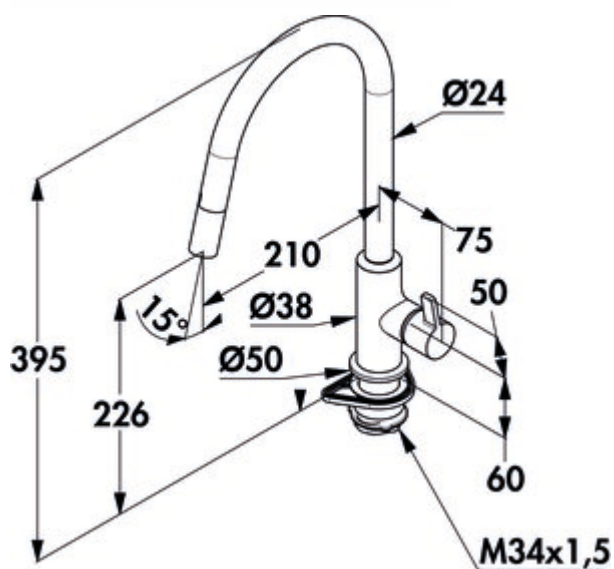

Kludi Bingo Star XS 3

Numéro de produit: 5023131

Configuration: chrom, haute pression

Options de configuration

5023131 | chrom, haute pression

- ✓ Robinetterie d'évier
- ✓ haute pression
- ✓ Pivotant

Mitigeur à bec unique. À tête pivotante/extractible, manette latérale et cartouche céramique.

- plage de pivotement 360°
- forage Ø 35 mm
- y compris les tuyaux de raccordement DO-IT

[plus d'infos...](#)

Fiche technique

Type d'article	Robinetterie d'évier	Plage de pivotement de la sortie	360°
Marque	Kludi	Type de jet	Rayon laminaire
Nombre de poignées	1	Service après-vente d'usine	Oui
Hauteur de montage totale	395 mm	Type de robinetterie	Mitigeur à bec unique
Portée	210 mm	Pression de service	haute pression
Sortie	Pivotant Extractible	Montage/fixation	y compris les tuyaux de raccordement DO-IT
Hauteur d'écoulement	226 mm	Nombre de trous de robinetterie	1
Mode d'emploi	Levier	Douchette à ressort	Non
Diamètre de perçage	35 mm	Distance minimale entre le mur et le centre du trou de robinetterie	16 mm
Griffposition	droite	Régulateur de jet anticalcaire	Oui
Longueur du levier	50 mm	Angle d'inclinaison du régulateur de jet	15 °
Garantie du fabricant	Garantie du fabricant de 5 ans (pièces d'usure exclues) 10 ans de garantie de rachat sur les pièces de rechange	Débit à 3 bar (froid)	9 l/min
Cartouche avec disques d'étanchéité en céramique	Oui		

Accessoires

5031005	Filtre à saleté Ecco 1, 3/8", chrome
---------	--------------------------------------