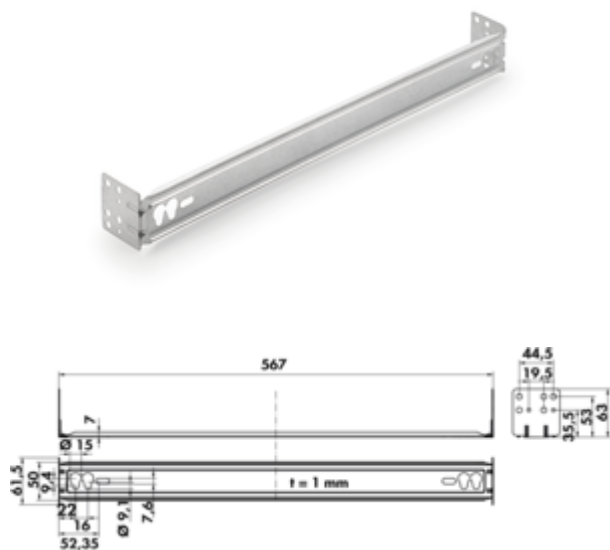

Rückwand-Distanzleiste

Produktnummer: 1111146
 Konfiguration: verzinkt, L 567 mm

Konfigurationsoptionen

1111146 | verzinkt, L 567 mm

- ✓ Verbindungsmaterial
- ✓ Material: verzinkter Stahl

Zur Verstärkung für Schränke ohne Rückwand, Befestigung an Wand oder Schrankinnenwänden - auch für Herdumbauten.

[weitere Infos...](#)

Technische Daten

Artikeltyp	Verbindungsmaterial	Montage/Befestigung	schraubbar Schrankwand Wandmontage
Höhe	63 mm	geeignet für	Zur Verstärkung für Schränke ohne Rückwand auch für Herdumbauten
Breite	567 mm	Form	eckig
Material	verzinkter Stahl		