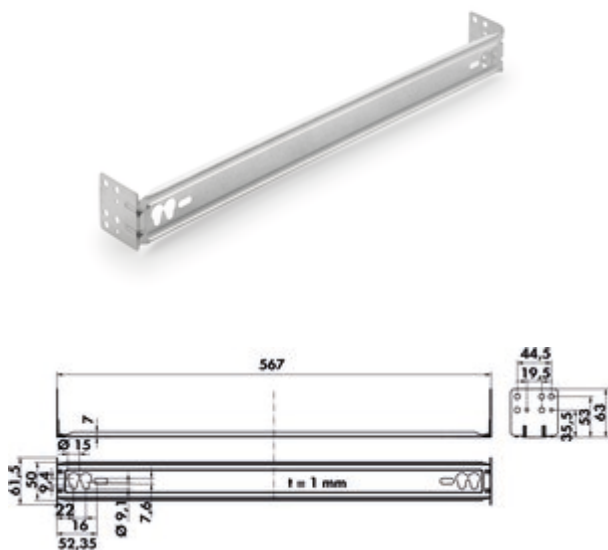

## Rückwand-Distanzleiste

Produktnummer: 1111146

Konfiguration: verzinkt, L 567 mm

### Konfigurationsoptionen

1111146 | verzinkt, L 567 mm

- ✓ Verbindungsmaterial
- ✓ Material: verzinkter Stahl

Zur Verstärkung für Schränke ohne Rückwand, Befestigung an Wand oder Schrankinnenwänden - auch für Herdumbauten.

### Technische Daten

Artikeltyp	Verbindungsmaterial	Montage/Befestigung	schraubbar Schrankwand Wandmontage
Höhe	63 mm	geeignet für	Zur Verstärkung für Schränke ohne Rückwand auch für Herdumbauten
Breite	567 mm	Form	eckig
Material	verzinkter Stahl		