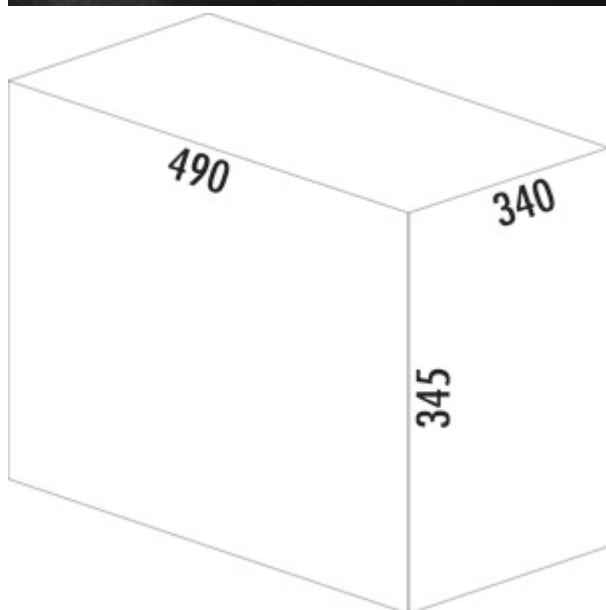

WESCO® Traditionline Double-Master® 345 S/400-2

Numéro de produit: 8011111

Configuration: alu gris

Options de configuration

8011111 | alu gris

- ✓ Technique d'extraction pour portes à deux battants
- ✓ extraction totale
- ✓ 32 l
- capacité 32 (2 x 16) litres
- technique: sortie totale
- montage: sur le fond du meuble
- avec seulement 345 mm de profondeur d'encastrement, pas de perte de place

[plus d'infos...](#)

Fiche technique

Type d'article	Système de collecte des déchets	Technique d'ouverture	extraction totale
Marque	WESCO®	Type de construction Collecteur de déchets	Technique d'extraction pour portes à deux battants
Largeur	340 mm	Largeur de l'armoire	400 mm
Montage/fixation	sur le fond du meuble	Volume total	32 l
Matériau du récipient	plastique	Volume/contenu du récipient 1	16 l
Couleur du couvercle	alu gris	Volume/contenu du récipient 2	16 l
Matériau Deckel	plastique	Forme	angulaire
Couvercle	Oui	Hauteur d'installation	345 mm
Type de couvercle(s)	Couvercle complet	Volume/contenu du récipient	16/16
Nombre de récipients	2		