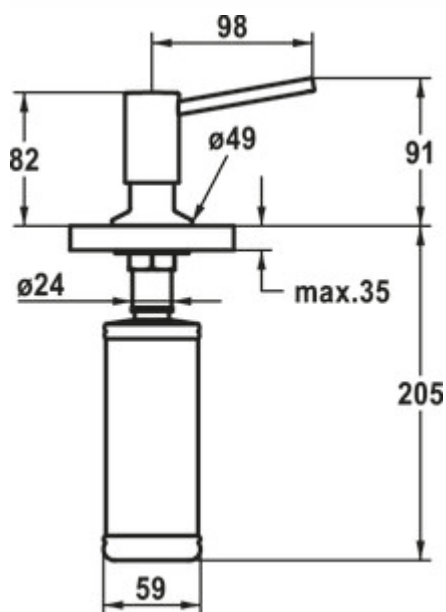

KWC Distributeur de liquide vaisselle Basic

Numéro de produit: 5022217

Configuration: noir mat

Options de configuration

5022216 | chrome

5022217 | noir mat

5022218 | finition acier inox

✓ Distributeur de liquide vaisselle

✓ 0,32 l

✓ KWC

Distributeur de liquide vaisselle. Contenance de 320 ml. Remplissage par le haut.

— forage Ø 26 mm

[plus d'infos...](#)

Fiche technique

Type d'article	Distributeur de liquide vaisselle	Garantie	Garantie Naber de 2 ans (hors pièces d'usure), les conditions générales de garantie de la société Naber GmbH s'appliquent.
Marque	KWC	Kundendienst	Service après-vente étendu
Nombre de poignées	1	Largeur	49 mm
Hauteur de montage totale	91 mm	Matériau	laiton
Portée	98 mm	Volume/contenu	0,32 l
Diamètre de perçage	26 mm	Remplissage par le haut	Oui