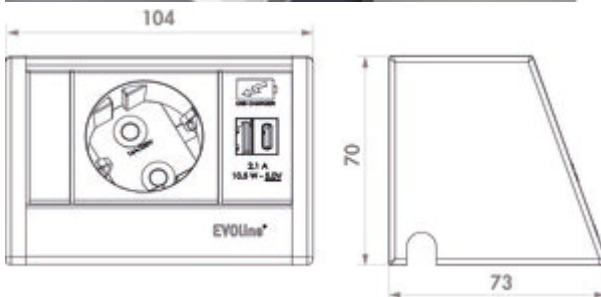

Evoline® Wing 1 USB A+C

Produktnummer: 8031192

Konfiguration: mit Schukosteckdose

Konfigurationsoptionen

8031192 | mit Schukosteckdose

8031229 | mit belgischer/französischer Steckdose

✓ Aufbausteckdosenelement

✓ 1 x Schukosteckdose

✓ eckig

Steckdosenelement inkl. Kabelführung. 1-fach. Mit 2-fach USB A+C Charger (Ladestation). Befestigungselemente für Möbelteile aus Holz und Metall sind im Lieferumfang enthalten.

— silber

— USB Charger Typ A+C, 5 V, 18 Watt

— 2500 mm Netzanschlussleitung, Schukostecker lose beigelegt

— Passend für Schubkästen ab 400 mm Breite und bis zu einer Auszugslänge von 590 mm.

[weitere Infos...](#)

Technische Daten

Artikeltyp	Steckdosenelement	Farbe Blende	schwarz
Breite	104 mm	Farbe Steckdose	schwarz
Montage/Befestigung	Aufbaumontage	Ausführung Steckdosen	1 x Schukosteckdose
geeignet für	passend für Schubkästen ab 400 mm Breite und bis zu einer Auszugslänge von 590 mm	Anzahl USB-Ports	2
Form	eckig	USB-Typ	USB-A USB-C
Material Gehäuse	Kunststoff	Gesamtladestrom	max. 2100 mA für schnelles Aufladen
Farbe Gehäuse	silber	Art des Steckdosenelements	Aufbausteckdosenelement
Netzstecker lose beigelegt	Ja	Anzahl Steckdosen (gesamt)	1
Länge der Zuleitung (primär)	2.500 mm	Ausführung USB	1 x USB Charger Typ A+C, 5 V, 2,1 A