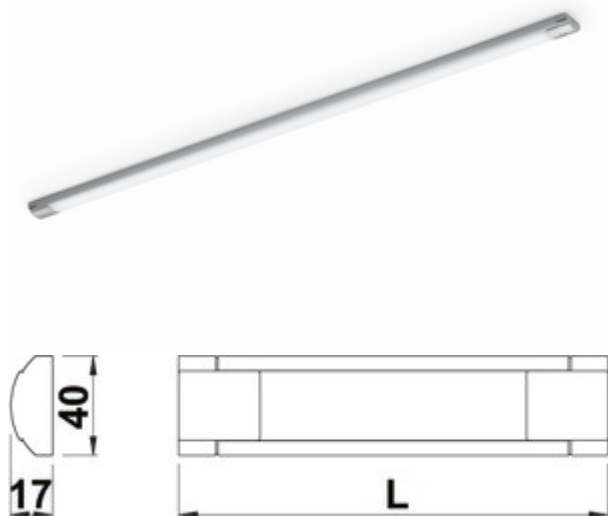

## Feel LED

Productnummer: 7062283

Configuratie: afzonderlijke lamp met schakelaar, L 900 mm, 7,9 W

### Configuratie-opties

7062280 | afzonderlijke lamp met schakelaar, L 450 mm, 3,6 W

7062281 | Afzonderlijke lamp met schakelaar, L 600 mm, 5 W

7062282 | afzonderlijke lamp met schakelaar, L 800 mm, 7 W

7062283 | afzonderlijke lamp met schakelaar, L 900 mm, 7,9 W

### Technische gegevens

Type artikel	Lamp	Aansluiting	Eenzijdig
Breed	900 mm	Materiaal behuizing	aluminium
Monteren/bevestigen	insteekbaar	Homogeen lichtveld zonder zichtbare LED-punten	Ja
Energie-efficiëntieklasse	G	Lichtbron inbegrepen	Ja
Certificering	CE	Aanraakfunctie	Ja
Beschermingsklasse	III	Dimmer	Ja
Schakelaar	Ja	Type dimmen	helderheid traploos dimbaar
Vorm	hoekig	Geheugenfunctie	Ja
Type lichtbron	LED	Lengte van de toevoerleiding (primair)	2.000 mm
Kleurtemperatuur	4300 K neutraal wit	Type armatuur	Langveldlamp Onderbouw-/nislamp
Vervangbare verlichting	Nee	Dimfunctie	Ja, helderheid traploos dimbaar
Lichtopbrengst	85 lumen/watt	Verlichtingsvermogen	7,9 watt
Transformator/omvormer vereist	Ja, moet apart besteld worden		