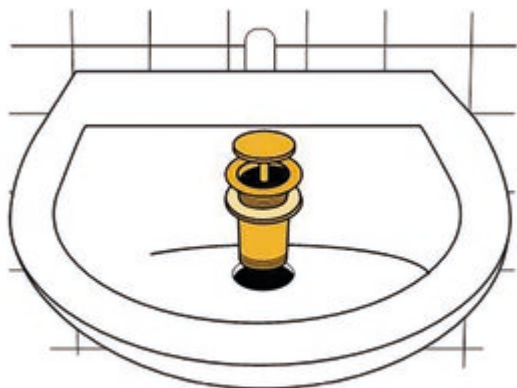

Ablaufgarnitur "Klick-Komfort"

Produktnummer: 1051070
 Konfiguration: mit Überlauf, L 70 mm

Konfigurationsoptionen
 1051069 | ohne Überlauf, L 50 mm
 1051070 | mit Überlauf, L 70 mm

- ✓ Ablaufgarnitur
- ✓ Material: Messing verchromt
- ✓ Farbe: chrom
- Messing verchromt
- passend für Waschbecken
- Verschluss-Ø 63 mm
- 1 ¼"

[weitere Infos...](#)

Technische Daten

| | | | |
|------------|-------------------|----------------|--------------|
| Artikeltyp | Ablaufgarnitur | Einbauvariante | Waschbecken |
| Breite | 70 mm | Überlauf | mit Überlauf |
| Material | Messing verchromt | | |