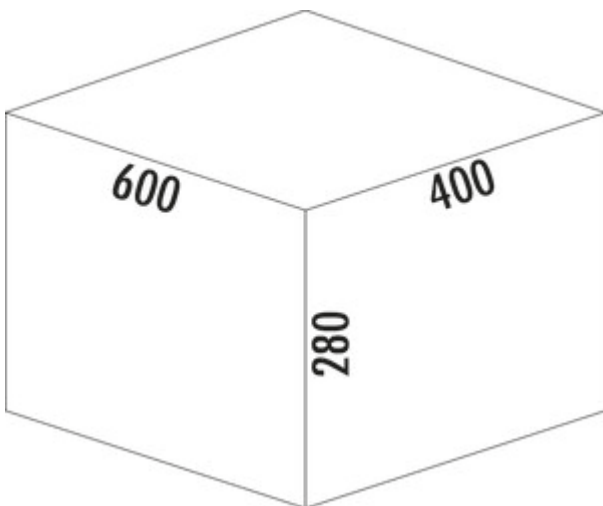

Cox Stand-UP[®] 280 S/600-3

Produktnummer: 8013391

Konfiguration: mit Biodeckel, anthrazit, H 280 mm

Konfigurationsoptionen

8013390 | ohne Biodeckel, anthrazit, H 280 mm

8013391 | mit Biodeckel, anthrazit, H 280 mm

✓ Vorhandene Auszüge

✓ 30 l

✓ Anzahl Behälter: 3

Zur Montage auf vorhandenen Auszügen mit einer Nenntiefe von 450 mm und 500 mm.

— maximalen Zargenhöhe (Maß von Schubladenboden bis Oberkante der Zarge) 175 mm

— minimale Einbautiefe (Innenmaß Schubkasten) 400 mm

— Abfallvolumen 30 (1 x 16/2 x 7) Liter

— Gesamthöhe 280 mm

— Einbauhöhe ohne Gesamtdeckel 270 mm

— Gesamtdeckel kann hinter oberer Front platzsparend montiert werden

— Eimerhöhe 256 mm

[weitere Infos...](#)

Technische Daten

Artikeltyp	Abfallsammelsystem	Führungsschientiefe	450 - 500 mm
Breite	600 mm	Gesamtvolumen	30 l
Schrankbreite	600 mm	Volumen/Inhalt Behälter 1	16 l
Montage/Befestigung	auf vorhandenen Auszügen	Volumen/Inhalt Behälter 2	7 l
Weiteres	maximale Zargenhöhe (Maß von Schubladenboden bis Oberkante der Zarge) 175 mm	Volumen/Inhalt Behälter 3	7 l
Material Behälter	Kunststoff	Form	eckig
Farbe Gesamtdeckel	anthrazit	Einbauhöhe	ohne Gesamtdeckel 270 mm
Farbe Behälterdeckel	anthrazit/grün	Farbe Führung	anthrazit
Deckel	Ja	Farbe Gestell	anthrazit
Deckelart	Gesamtdeckel	Volumen/Inhalt Behälter	16/7/7
Anzahl Behälter	3	Eimerhöhe	256 mm
Bauart Abfallsammler	Vorhandene Auszüge	Biodeckel	Ja