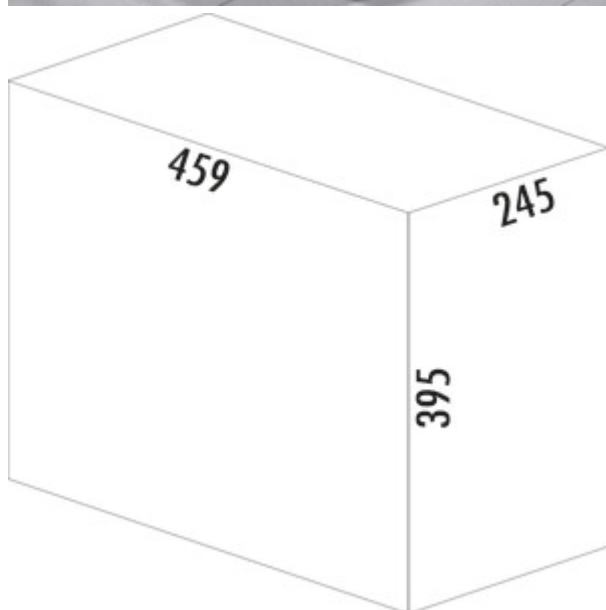

[plus d'infos...](#)

Fiche technique

Type d'article	Tiroir pour ustensiles	Type de construction	Collecteur de déchets	Technique d'extraction pour portes à deux battants
Largeur	245 mm	Largeur de l'armoire	400 mm	
Montage/fixation	sur le fond du meuble	Forme	angulaire	
Matériau du récipient	plastique	Retrait immédiat	Oui	
Technique d'ouverture	extraction totale