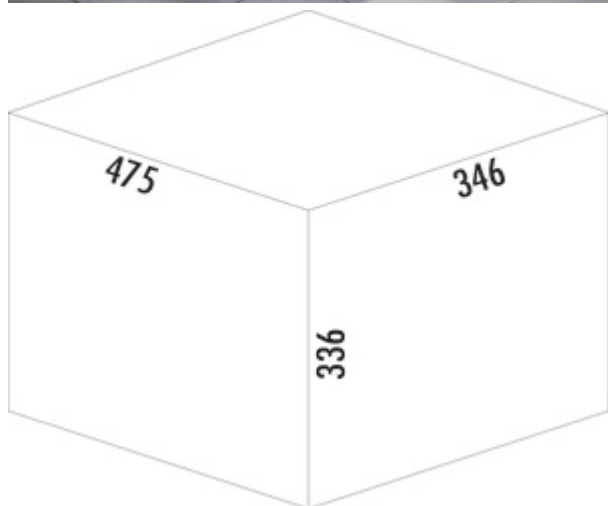

Tandem 5

Numéro de produit: 8011158

Configuration: gris clair

Options de configuration

8011158 | gris clair

- ✓ Technique d'extraction pour portes à deux battants
- ✓ extraction totale
- ✓ 34 l

Y compris couvercle pour les poubelles bio.

- capacité 34 (2 x 8/1 x 18) litres
- technique: sortie totale
- montage: sur le fond du meuble
- incl. couvercle pour poubelle 8 litres
- avec seulement 336 mm de hauteur d'encastrement, pas de perte de place

[plus d'infos...](#)

Fiche technique

| | | | |
|-----------------------------------|---------------------------------|--|--|
| Type d'article | Système de collecte des déchets | Type de construction Collecteur de déchets | Technique d'extraction pour portes à deux battants |
| Largeur | 346 mm | Largeur de l'armoire | 400 mm |
| Montage/fixation | sur le fond du meuble | Volume total | 34 l |
| Matériau du récipient | plastique | Volume/contenu du récipient 1 | 18 l |
| Couleur du couvercle | gris clair | Volume/contenu du récipient 2 | 8 l |
| Couleur du couvercle du récipient | gris clair | Volume/contenu du récipient 3 | 8 l |
| Matériau Deckel | plastique | Forme | angulaire |
| Couvercle | Oui | Couleur Guide | argenté |
| Type de couvercle(s) | Couvercle complet | Volume/contenu du récipient | 18/8/8 |
| Nombre de récipients | 3 | Couvercle bio | Oui |
| Technique d'ouverture | extraction totale | | |