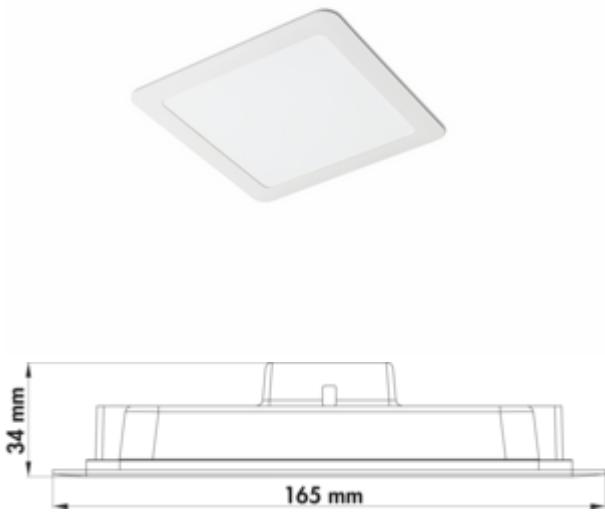

Copertina 165 LED

Produktnummer: 7062047

Konfiguration: Einzelleuchte, weiß

Konfigurationsoptionen

7062047 | Einzelleuchte, weiß

- ✓ Einbauleuchte
- ✓ Decken-/Oberboden-/Kücheninselleuchte
- ✓ 3000 K warmweiß

Einbauleuchte, Deckenleuchte, 120 LEDs.

Einzelleuchte

- 16 Watt, **3000 K** warmweiß
 - 100 Lumen/Watt
 - IP20
 - inkl. Konverter für 230 V
 - mit Federklammern für den Einbau in Hohlraumdecken
 - Kabellänge primär ca. 120 mm
 - Außenmaß 165 x 165 mm
 - Einbaumaß 150 x 150 mm
 - **nicht dimmbar, An/Aus-Funktion über bauseitigen Lichtschalter**
- Dieses Produkt enthält eine Lichtquelle der Energieeffizienzklasse F.

[weitere Infos...](#)

Technische Daten

Artikeltyp	Leuchte	Lichtausbeute	100 Lumen/Watt
Höhe	34 mm	Trafo / Konverter erforderlich	Ja, enthalten
Breite	165 mm	Mit Federklammern für den Einbau in Hohlraumdecken	Ja
Montage/Befestigung	Einbaugerät	Anschluss	einseitig
Energieeffizienzklasse	F	Farbe Gehäuse	weiß
Netzspannung	230 V	Farbe Abdeckung	weiß
Zertifizierung	CE	Anzahl Lichtpunkte	120
Schutzart	IP20	Leuchtmittel enthalten	Ja
Schalter	Nein	Länge der Zuleitung (primär)	120 mm
Form	quadratisch	Bauart Leuchte	Einbauleuchte Decken-/Oberboden/ Kücheninselleuchte
Einbautiefe	34 mm	Leistung Leuchtmittel	16 Watt
Leuchtmitteltyp	LED	Außenmaß	165 x 165 mm
Farbtemperatur	3000 K warmweiß	Einbaumaß	150 x 150 mm
Leuchtmittel austauschbar	Nein		