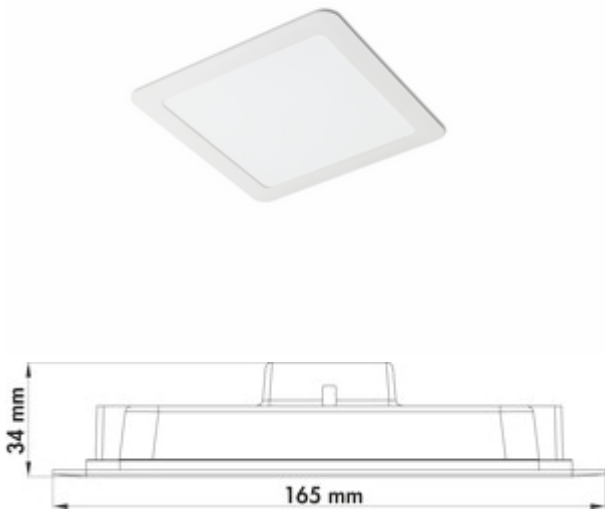

## Copertina 165 LED

Produktnummer: 7062047

Konfiguration: Einzelleuchte, weiß

### Konfigurationsoptionen

7062047 | Einzelleuchte, weiß

- ✓ Einbauleuchte
- ✓ Decken-/Oberboden-/Kücheninselleuchte
- ✓ 3000 K warmweiß

Einbauleuchte, Deckenleuchte, 120 LEDs.

### Einzelleuchte

- 16 Watt, 3000 K warmweiß
  - 100 Lumen/Watt
  - IP20
  - inkl. Konverter für 230 V
  - mit Federklammern für den Einbau in Hohlraumdecken
  - Kabellänge primär ca. 120 mm
  - Außenmaß 165 x 165 mm
  - Einbaumaß 150 x 150 mm
  - nicht dimmbar, An/Aus-Funktion über bauseitigen Lichtschalter
- Dieses Produkt enthält eine Lichtquelle der Energieeffizienzklasse F.

### Technische Daten

Artikeltyp	Leuchte	Lichtausbeute	100 Lumen/Watt
Breite	165 mm	Trafo / Konverter erforderlich	Ja, enthalten
Montage/Befestigung	Einbaugerät	Mit Federklammern für den Einbau in Hohlraumdecken	Ja
Energieeffizienzklasse	F	Anschluss	einseitig
Netzspannung	230 V	Farbe Gehäuse	weiß
Zertifizierung	CE	Farbe Abdeckung	weiß
Schutzart	IP20	Anzahl Lichtpunkte	120
Schalter	Nein	Leuchtmittel enthalten	Ja
Form	quadratisch	Länge der Zuleitung (primär)	120 mm
Einbautiefe	34 mm	Bauart Leuchte	Einbauleuchte Decken-/Oberboden-/ Kücheninselleuchte
Leuchtmitteltyp	LED	Leistung Leuchtmittel	16 Watt
Farbtemperatur	3000 K warmweiß	Außenmaß	165 x 165 mm
Leuchtmittel austauschbar	Nein	Einbaumaß	150 x 150 mm