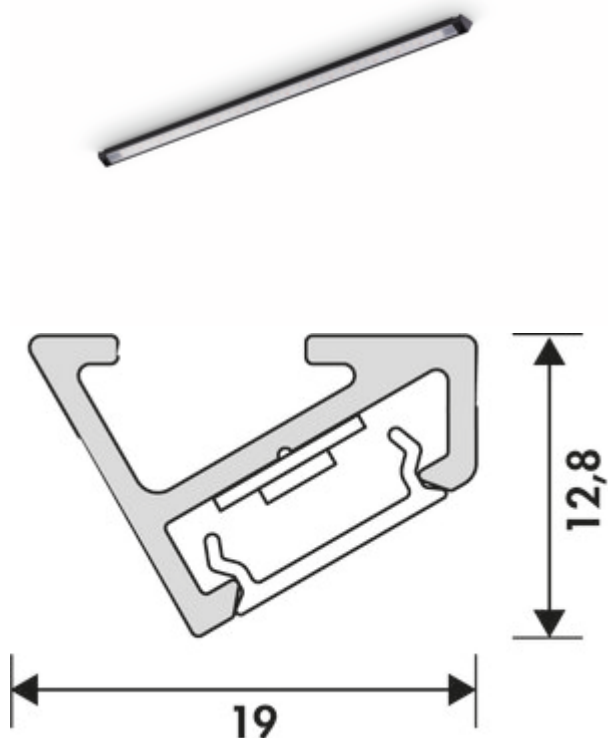

7061295 | L 1500 mm, zwart mat

7061308 | L 600 mm, roestvrij staalkleurig

7061309 | L 600 mm, zwart mat

7061310 | L 900 mm, roestvrij staalkleurig

7061311 | L 900 mm, zwart mat

7061312 | L 1200 mm, roestvrij staalkleurig

7061313 | L 1200 mm, zwart mat

- ✓ Onderbouw-/nislamp
- ✓ Langveldlamp
- ✓ 2700 K warmwit tot 6500 K koudwit

Onderbouwlamp. Aluminium behuizing, met mat kunststof deksel inclusief LED profiel.

Afzonderlijke lamp zonder schakelaar

- 12 watt per meter
- traploze regeling van de lichtkleur van 2700 K warmwit tot 6500 K koudwit
- max. 92 lumen/watt bij 6000 K koudwit
- LED band los, niet in het profiel geplaatst vanaf een lengte van 1500 mm
- alle 25 mm inkortbaar
- 2000 mm toevoerleiding aan weerszijden vanaf een lengte van 1500 mm
- 2 einddoppen los meegeleverd, vanaf een lengte van 1500 mm 4 einddoppen
- aansluiting op 12 V converter met kleurwisselbesturing
- LIC LED-systeem compatibel

Dit product bevat een lichtbron van energie-efficiëntieklasse G.

Meer informatie over het LIC/MEC LED systeem

[meer info...](#)

Technische gegevens

Type artikel	Lamp	Transformator/omvormer vereist	Ja, moet apart besteld worden
Breed	1.200 mm	Aansluiting	Aan beide zijden
Monteren/bevestigen	Installatie basisapparaat (hangelement/plank)	Materiaal behuizing	aluminium
Energie-efficiëntieklasse	G	Kleur behuizing	zwart mat
Schakelaar	Nee	Materiaal cover	kunststof
Vorm	hoekig	Verkortbaarheid	alle 25 mm inkortbaar
Type lichtbron	LED	Lichtbron inbegrepen	Ja
Kleurtemperatuur	2700 K warmwit tot 6500 K koudwit	Compatibel met LIC-systeem	Ja
Kleurtemperatuur instelbaar	traploos	Type armatuur	Onderbouw-/nislamp Langveldlamp
Vervangbare verlichting	Ja	Vermogen per meter	12 watt
Lichtopbrengst	max. 92 lumen/watt bij 6000 K koudwit		