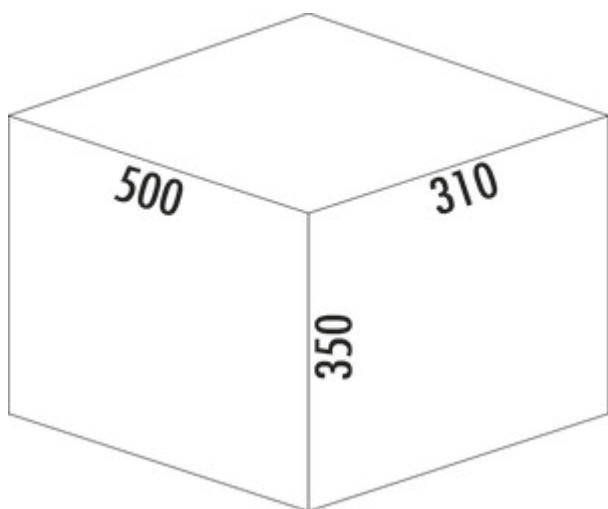

Cox Stand-UP® 350 K/500-3

Productnummer: 8013404

Configuratie: antraciet, H 350 mm

Configuratie-opties

8013404 | antraciet, H 350 mm

- ✓ Voorhanden uittreksystemen
- ✓ 27 l
- ✓ Aantal containers: 3

Voor de montage op voorhanden uittreksystemen met een verkorte nominale diepte van 400 mm.

- maximale kozijnhoogte (afmeting van de bodem van de schuiflade tot bovenkant van het kozijn) 245 mm
- minimale inbouwdiepte (binnenmaat schuiflade) 310 mm
- afvalvolume 27 (2 x 7,5/1 x 12) liter
- totale hoogte 350 mm
- inbouwhoogte zonder volledig deksel 340 mm
- inbouwdiepte van het volledige deksel 400mm
- volledig deksel kan achter bovenste front plaatsbesparend gemonteerd worden
- emmerhoogte 326 mm

[meer info...](#)

Technische gegevens

Type artikel	Systeem voor afvalinzameling	Totaal volume	27 l
Breed	500 mm	Volume/inhoud container 1	7,5 l
Kastbreedte	500 mm	Volume/inhoud container 2	7,5 l
Monteren/bevestigen	op bestaande uittreksystemen	Volume/inhoud container 3	12 l
Verder	maximale kozijnhoogte (afmeting van de bodem van de schuiflade tot bovenkant van het kozijn) 245 mm	Vorm	hoekig
Materiaal container	kunststof	Installatiehoogte	zonder volledig deksel 340 mm
Omslag	Ja	Kleurengids	antraciet
Type hoes	Volledig deksel	Kleur frame	antraciet
Aantal containers	3	Volume/inhoud container	7,5/7,5/12
Type afvalverzamelaar	Voorhanden uittreksystemen	Laadbak hoogte	326 mm
Geleiderail diepte	400 mm		