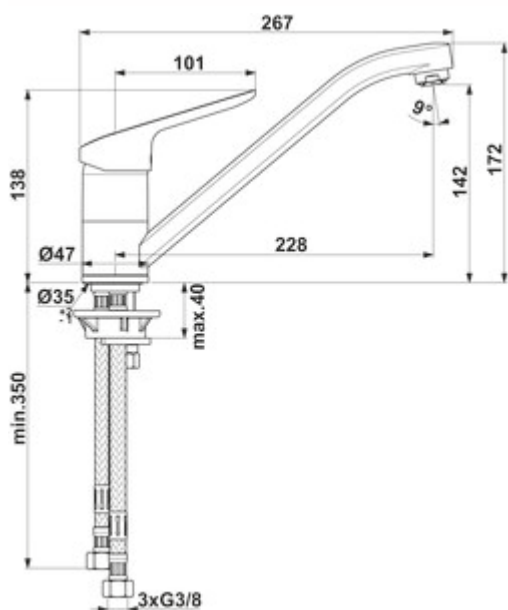

Ideal Standard Ceraflex 1

Productnummer: 5024161

Configuratie: chroom, laagdruk

Configuratie-opties

5024160 | chroom, hoogdruk

5024161 | chroom, laagdruk

✓ Gootsteenkraan

✓ laagdruk

✓ Zwenkbaar

Eengreepsmengkraan. Met zwenkbare uitloop en keramisch binnenwerk.

— zwenkbereik 360°

— boor Ø 35 mm

German
Engineering

[meer info...](#)

Technische gegevens

Type artikel	Gootsteenkraan	Patroon met keramische afdichtingschijven	Ja
Merk	Ideal Standard	Draaibare uitloop	360°
Aantal handgrepen	1	Klantenservice van de fabriek	Ja
Totale installatiehoogte	172 mm	Type fitting	Eengreepsmengkraan
Bereik	228 mm	Bedrijfsdruk	laagdruk
uitloop	Zwenkbaar	Breed	47 mm
Afvoerhoogte	143 mm	Materiaal	messing
Bedrijfsmodus	Hefboom	Werkbladdikte	40 mm
Boordiameter	35 mm	Aantal kraangaten	1
positie hendel	boven	Temperatuurbegrenzer/brandbeveiliging	Ja
Hefboomlengte	101 mm	Hellingshoek van beluchter	9°
Garantie van de fabrikant	5 jaar garantie af fabriek 10 jaar after-sales garantie op onderdelen	Debiet bij 3 bar (koud)	6 l/min