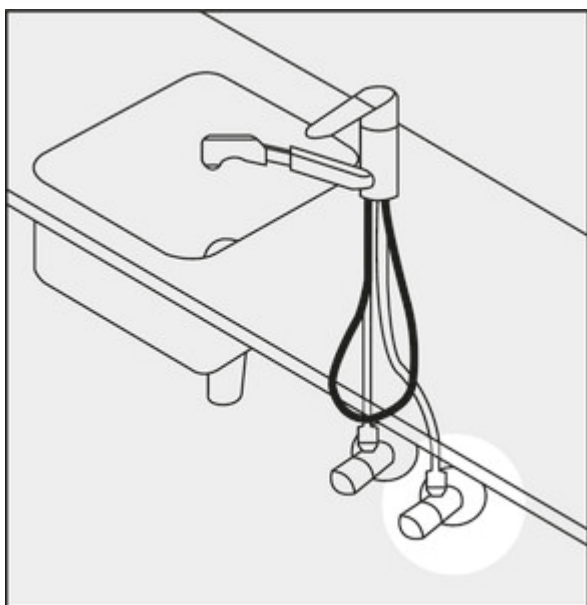

Hoekventiel COMFORT

Productnummer: 5031029

Configuratie: 1/2", chroom

Configuratie-opties

5031003 | 3/8", chroom

5031029 | 1/2", chroom

- ✓ Hoekventiel
- ✓ Materiaal: messing verchromd
- ✓ Dwarse schroefverbinding

Aansluitarmatuur met verlengstuk, schuifrozet verchromd, trekvast messingconus, knelverbinding met lengtecompensatie en zelfdichtende draad.

— geruisklasse I

— gekeurd overeenkomstig DIN 3227

[meer info...](#)

Technische gegevens

Type artikel	Hoekventiel	Met zelfdichtende installatieschroefdraad	Ja
Materiaal	messing verchromd	Met lengtecompensatie	Ja
Geluidsklasse	I	Met muurozet	Ja
Verder	met verlengstuk	Materiaal Konus/Schubrosette	messing verchromd
Schroefaansluiting	Dwarse schroefverbinding	Draad	1/2"