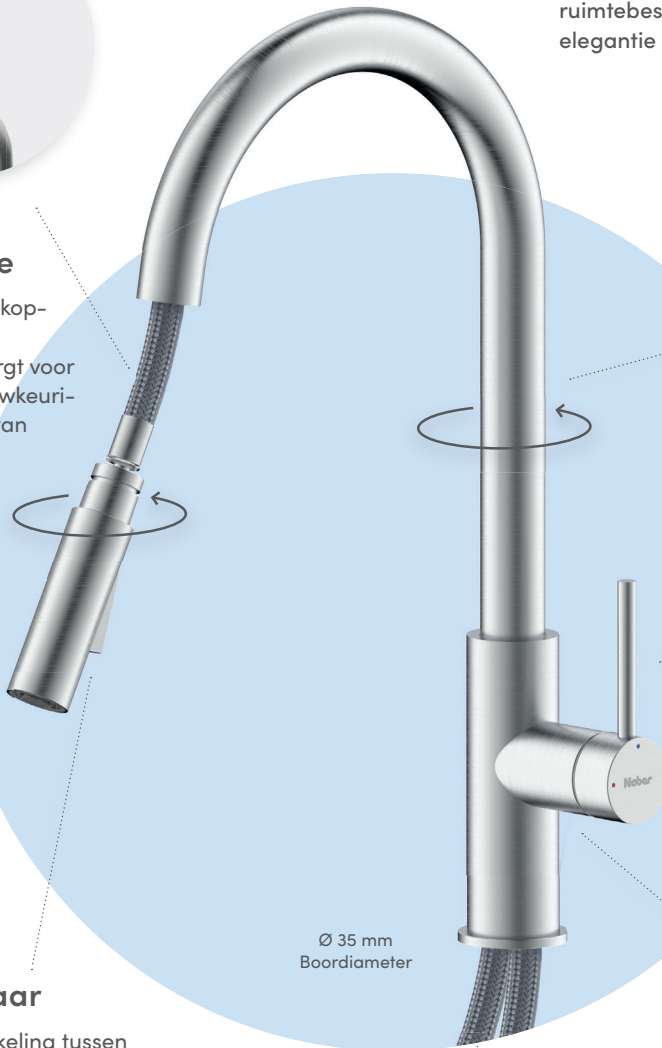

Tot de standaarduitrusting van alle Namor® hogedrukkranen behoort een laminaire straalregelaar. Deze creëert een zachte, natuurlijke waterstraal met minder spatten, een geluidsarme waterstroom en een laag waterverbruik. Het zwenkbereik van 120° verleent de Namor® kranen voldoende speelruimte bij de hantering voor iedere spoelunit. Alle Namor® kranen zijn met minstens 700 mm lange aansluitlangen voor een zo eenvoudig mogelijke montage uitgerust.

Productoverzicht van alle
ARMATE® SERVIZIO
Premium armaturen →

Uittrekbare slangdouche

Het soepele kogelkop-scharnier aan het uittreksysteem zorgt voor flexibiliteit en nauwkeurige positionering van de waterstraal.

Spoelmiddeldispenser

Optionele toevoeging voor ruimtebesparende elegantie en meer gemak.

Zwenkbereik 120°

Eengreeps-mengkraan

Eenvoudig te bedienen zijdelingse hefboom met energiebesparende Cold-Start technologie.

Namor® spoelmiddeldispenser

- met messing pompkop
- inhoud 331 ml
- corrosiebestendige metalen constructie
- eenvoudig schoon te maken
- eenvoudig bijvullen via de bovenkant zonder de dispenser te verwijderen
- boor-Ø 25-40 mm