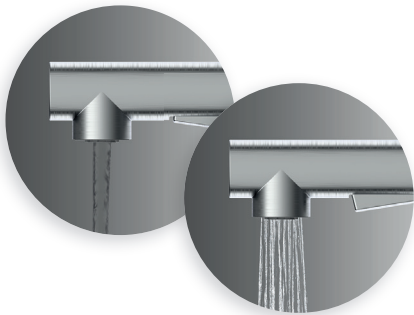

Productoverzicht van alle
ARMATE® SERVIZIO
Premium armaturen →

Uittrekbare slangdouche

Het soepele kogelkop-scharnier aan het uittreksysteem zorgt voor flexibiliteit en nauwkeurige positionering van de waterstraal.

Spoelmiddeldispenser

Optionele toevoeging voor ruimtebesparende elegantie en meer gemak.

Zwenkbereik 120°

Eengreeps-mengkraan

Eenvoudig te bedienen zijdelingse hefboom met energiebesparende Cold-Start technologie.

Keramisch binnenwerk

Soepel, kwalitatief hoogstaand binnenwerk met keramische schijven.

Straalregelaar

Precieze omschakeling tussen laminaire- en und douchestraal.

Afbeelding:
Namor® 6, roestvrij staal

Eenvoudige installatie

Klikbevestiging en clips-gewicht aan de doucheslang.

Lossen van de verbinding zonder gereedschap door druktoetsvergrendeling.

Aansluitslangen van min. 700 mm.

Massief roestvrij staal 304 in drie oppervlakken