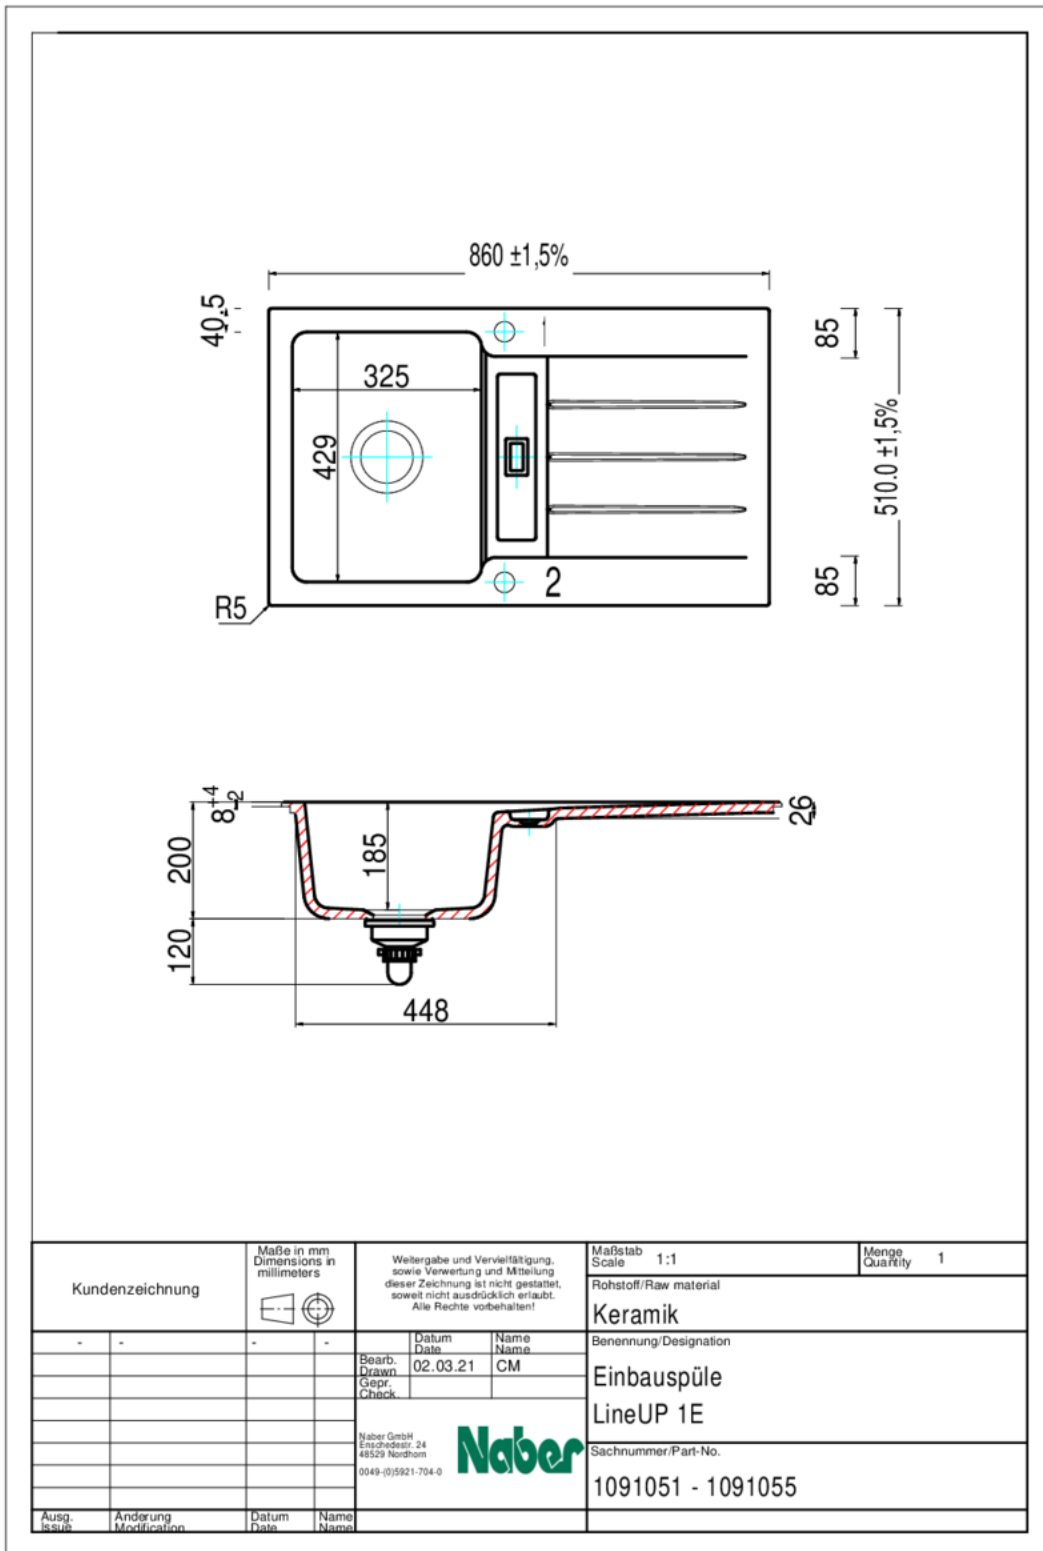

— adapté pour plans de travail d'une épaisseur à partir de 30 mm

— dimensions de découpe env. 830 x 480 mm, R 5 mm

Design by Hans Winkler Design, Grafenau.

[plus d'infos...](#)

### Fiche technique

Type d'article	Evier	Ventilart	soupape à tamis 3½"
Garantie	Garantie Naber de 2 ans (hors pièces d'usure), les conditions générales de garantie de la société Naber GmbH s'appliquent.	Débordement	Trop-plein dans l'égouttoir
Largeur	860 mm	Excentrique	Garniture excentrique, chromée
Matériau	céramique	Largeur de l'armoire	500 mm
Designer	Design by Hans Winkler Design, Grafenau.	Dimension de découpe	env. 830 x 480 mm, R 5 mm

### Recommandations

5011308 Mio 3, Robinetterie d'évier, chrome, haute pression

Croquis coté (PDF)

Dimensions de montage (PDF)