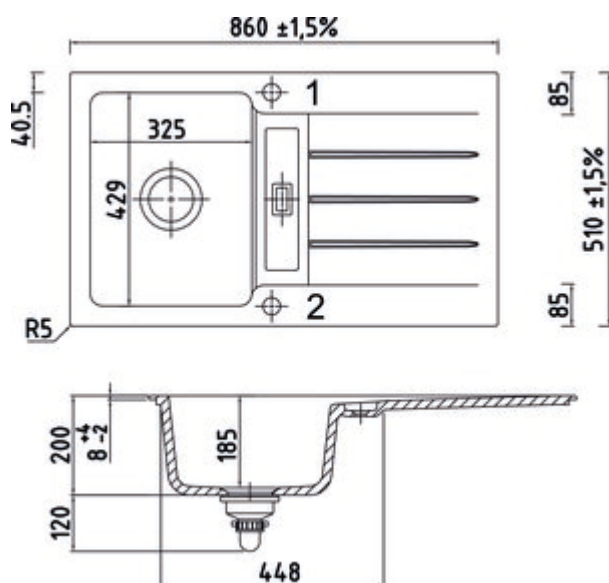

### Options de configuration

1091051 | blanc brillant

1091052 | ardoise

1091053 | nero

1091054 | lave

1091055 | blanc mat

- ✓ Evier encastrable
- ✓ céramique
- ✓ Garniture excentrique, chromée

Évier encastrable. Céramique, bac individuel avec surface d'égouttement, réversible, soupape à tamis 3½" avec robinetterie premium à excentrique rotatif chromée, forage du trou 1 + 2 déjà foré.

— adapté pour plans de travail d'une épaisseur à partir de 30 mm

— dimensions de découpe env. 830 x 480 mm, R 5 mm

Design by Hans Winkler Design, Grafenau.

[plus d'infos...](#)

### Fiche technique

Type d'article	Evier	Ventilart	soupape à tamis 3½"
Garantie	Garantie Naber de 2 ans (hors pièces d'usure), les conditions générales de garantie de la société Naber GmbH s'appliquent.	Débordement	Trop-plein dans l'égouttoir
Largeur	860 mm	Excentrique	Garniture excentrique, chromée
Matériau	céramique	Largeur de l'armoire	500 mm
Designer	Design by Hans Winkler Design, Grafenau.	Dimension de découpe	env. 830 x 480 mm, R 5 mm