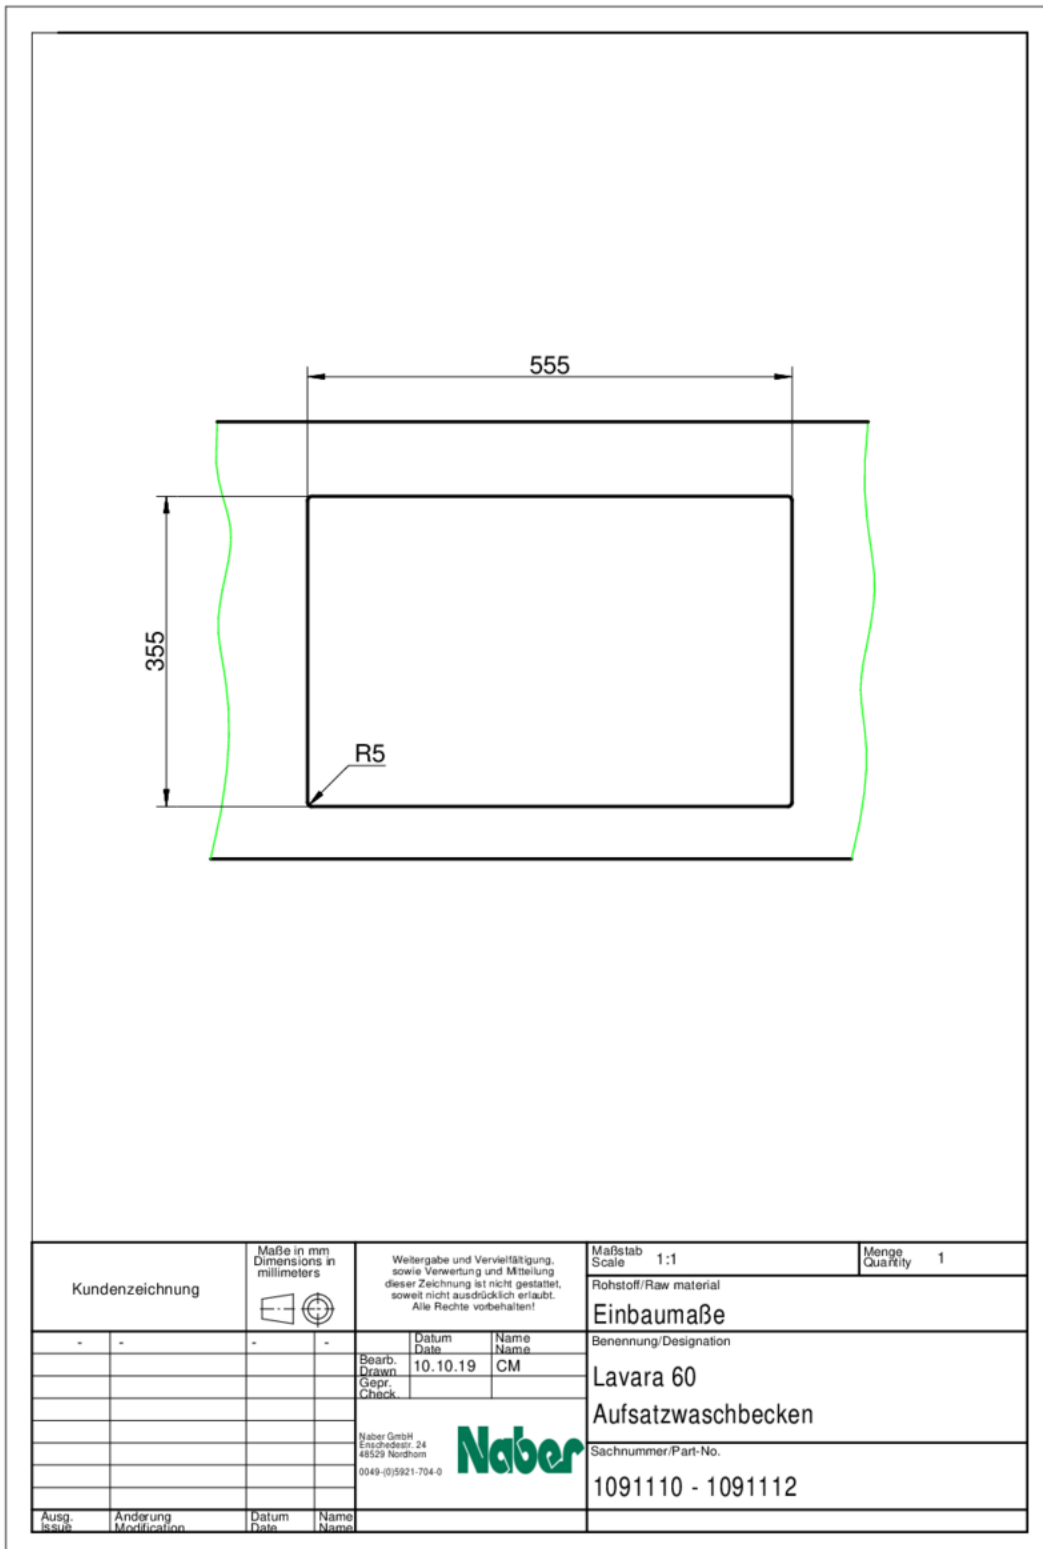

Afmetingen installatie (PDF)

Kundenzeichnung		Maße in mm Dimensions in millimeters	Weilergabe und Vervielfältigung, sowie Vervielfältigung und Mitteilung dieser Zeichnung ist nicht gestattet, soweit nicht ausdrücklich erlaubt. Alle Rechte vorbehalten!		Maßstab Scale 1:1	Menge Quantity 1
-	-	-	-	Datum Date 10.10.19	Benennung/Designation Lavara 60 Aufsatzwaschbecken	
				Name Name CM	Sachnummer/Part-No. 1091110 - 1091112	
				Naber GmbH Enschedestr. 24 48529 Nordhorn 0049-(0)5921-704-0		
Ausg. Issus	Anderung Modification	Datum Date	Name Name