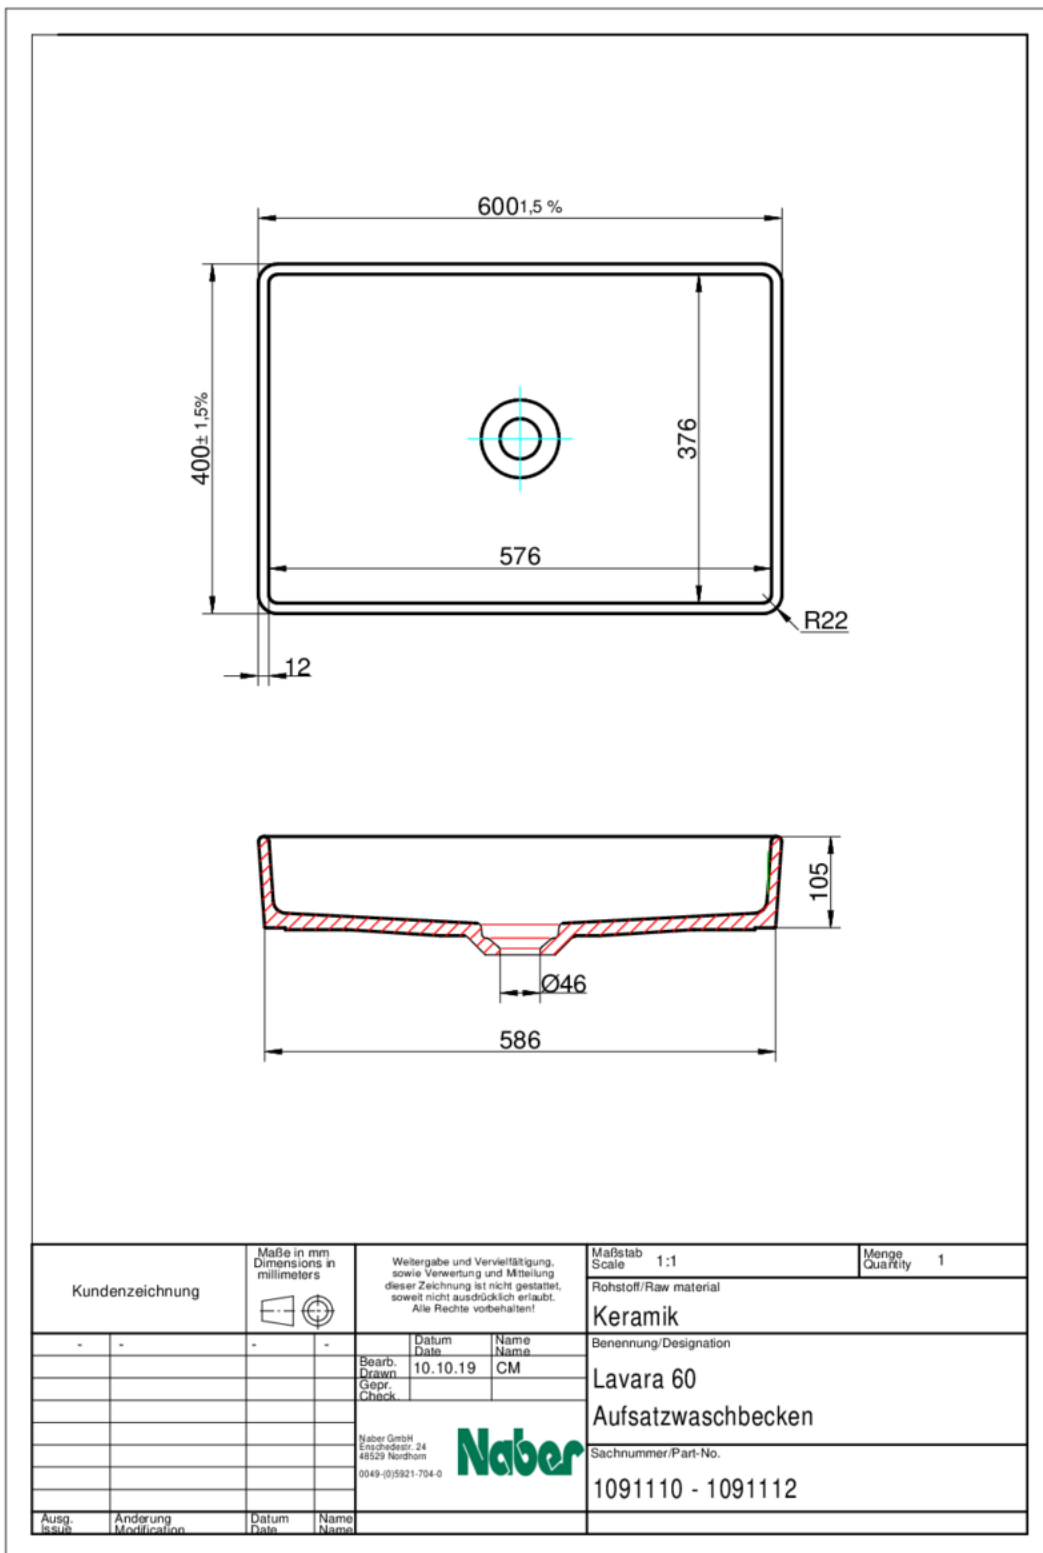

Maatschets (PDF)