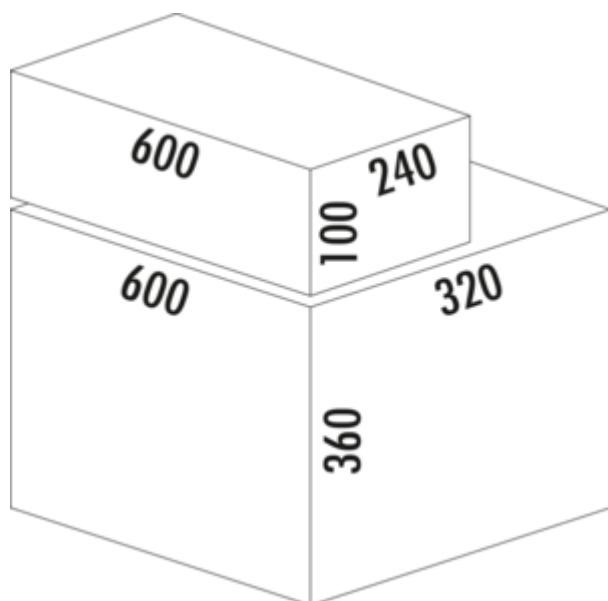

## Cox<sup>®</sup> Base 360 K/600-2 mit Base-Board

Produktnummer: 8012803

Konfiguration: mit Biodeckel, hellgrau, H 460 mm

### Konfigurationsoptionen

8012802 | ohne Biodeckel, hellgrau, H 460 mm

8012803 | mit Biodeckel, hellgrau, H 460 mm

8013802 | ohne Biodeckel, anthrazit, H 460 mm

8013803 | mit Biodeckel, anthrazit, H 460 mm

- ✓ Frontauszugssystem
- ✓ Vollauszug
- ✓ 31 l
  - Führungsschientiefe 470 mm
  - Abfallvolumen 31 (2 x 15,5) l
  - Technik: Vollauszug
  - Montage: Schrankwand und Frontblende
  - für 16/19 mm Seitenwände
  - **mit Softeinzug und Dämpfung**
  - Einbautiefe 320 mm
  - 1x2,7 l und 1x1,2 l Aufbewahrungsboxen sowie 4 Halterungen enthalten

## Technische Daten

Artikeltyp	Abfallsammelsystem	Gesamtvolumen	31 l
Höhe	360 mm	Volumen/Inhalt Behälter 1	15,5 l
Breite	600 mm	Volumen/Inhalt Behälter 2	15,5 l
Schrankbreite	600 mm	Form	eckig
Montage/Befestigung	Schrankwand Frontblende	Einbauhöhe	460 mm
Material Behälter	Kunststoff	Softeinzug	Ja
Farbe Behälterdeckel	hellgrau/grün	Volumen/Inhalt Behälter	15,5/15,5
Deckel	Ja	Volumen/Inhalt Schubladen-Behälter 1	2,7 l
Anzahl Behälter	2	Volumen/Inhalt Schubladen-Behälter 2	1,2 l
Öffnungstechnik	Vollauszug	Biodeckel Eimergrößen	15,5 l
Anzahl Behälter in zusätzlicher Schublade	1	Einbautiefe	320 mm
Bauart Abfallsammler	Frontauszugssystem	Biodeckel	Ja
Führungsschientiefe	470 mm	Schließmechanismus	Mit Dämpfer