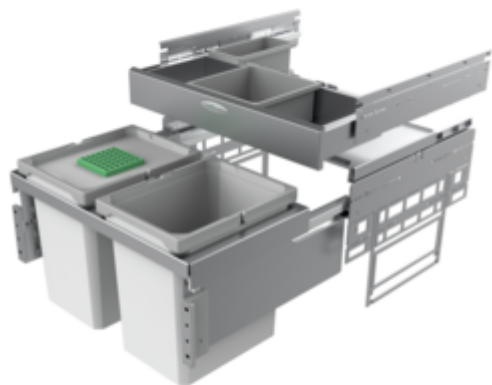

## Cox<sup>®</sup> Base 360 K/600-2 mit Base-Board

Produktnummer: 8012803

Konfiguration: mit Biodeckel, hellgrau, H 460 mm

### Konfigurationsoptionen

8012802 | ohne Biodeckel, hellgrau, H 460 mm

8012803 | mit Biodeckel, hellgrau, H 460 mm

8013802 | ohne Biodeckel, anthrazit, H 460 mm

8013803 | mit Biodeckel, anthrazit, H 460 mm

- ✓ Frontauszugssystem
- ✓ Vollauszug
- ✓ 31 l
  - Führungsschientiefe 470 mm
  - Abfallvolumen 31 (2 x 15,5) l
  - Technik: Vollauszug
  - Montage: Schrankwand und Frontblende
  - für 16/19 mm Seitenwände
  - **mit Softeinzug und Dämpfung**
  - Einbautiefe 320 mm
  - 1x2,7 l und 1x1,2 l Aufbewahrungsboxen sowie 4 Halterungen enthalten

## Technische Daten

Artikeltyp	Abfallsammelsystem	Gesamtvolumen	31 l
Höhe	360 mm	Volumen/Inhalt Behälter 1	15,5 l
Breite	600 mm	Volumen/Inhalt Behälter 2	15,5 l
Schrankbreite	600 mm	Form	eckig
Montage/Befestigung	Schrankwand Frontblende	Einbauhöhe	460 mm
Material Behälter	Kunststoff	Softeinzug	Ja
Farbe Behälterdeckel	hellgrau/grün	Volumen/Inhalt Behälter	15,5/15,5
Deckel	Ja	Volumen/Inhalt Schubladen-Behälter 1	2,7 l
Anzahl Behälter	2	Volumen/Inhalt Schubladen-Behälter 2	1,2 l
Öffnungstechnik	Vollauszug	Biodeckel Eimergrößen	15,5 l
Anzahl Behälter in zusätzlicher Schublade	1	Einbautiefe	320 mm
Bauart Abfallsammler	Frontauszugssystem	Biodeckel	Ja
Führungsschientiefe	470 mm	Schließmechanismus	Mit Dämpfer