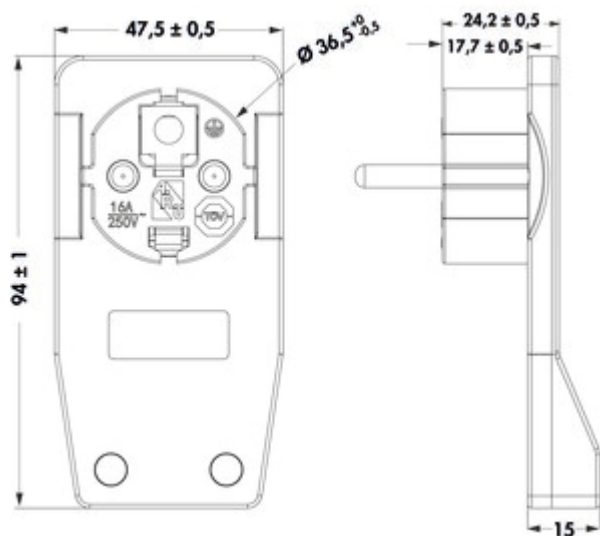

Prise plate

Numéro de produit: 7012020

Configuration: blanc

Options de configuration

7012020 | blanc

✓ Prise

Prise plate, lâche, pour le montage vissé.

Seulement 15 mm de profondeur, extrêmement plate, pour un contact sûr dans des espaces réduits.

— 3500 W/16 A

[plus d'infos...](#)

Fiche technique

Type d'article	Prise	Puissance de raccordement max	3500 watts
Garantie	Garantie Naber de 2 ans (hors pièces d'usure), les conditions générales de garantie de la société Naber GmbH s'appliquent.	Courant nominal	16 A
Type de connecteur	Fiches plates		