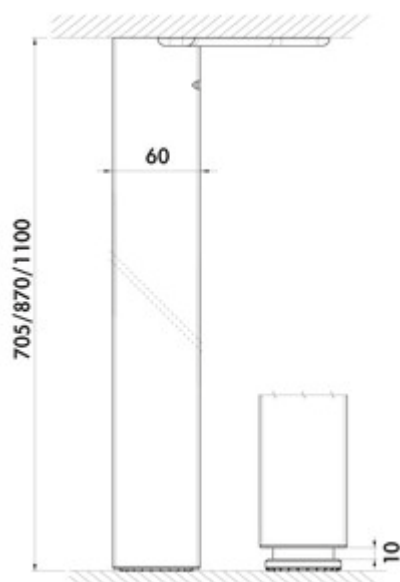

Quadra

Productnummer: 3011098

Configuratie: mat zwart gepareld, H 1100 mm

Configuratie-opties

3011093 | roestvrij staalkleurig, H 705 mm

3011094 | mat zwart gepareld, H 705 mm

3011095 | roestvrij staalkleurig, H 870 mm

3011096 | mat zwart gepareld, H 870 mm

3011097 | roestvrij staalkleurig, H 1100 mm

3011098 | mat zwart gepareld, H 1100 mm

✓ Steunvoet

✓ vierkant

✓ recht

Steunvoet. Vierkant niet inkortbaar.

— hoogte vermeerderd met 10 mm hoogteregeling

— 60 x 60 mm

— kan vlak aan een hoek/centraal gemonteerd worden

— draagvermogen ca. 150 kg

[meer info...](#)

Technische gegevens

Type artikel	Steunvoet	Draagkracht	ca. 150 kg
Breed	60 mm	Hoogteverstelling	10 mm
Oppervlak/coating	gepareld	Versie ondersteuningselement	recht
Monteren/bevestigen	gelijk met de hoek mogelijk in het midden	Met montageplaat	Ja
Eigenschappen	niet inkortbaar	Buisafmeting	60 x 60 mm
Vorm	vierkant		