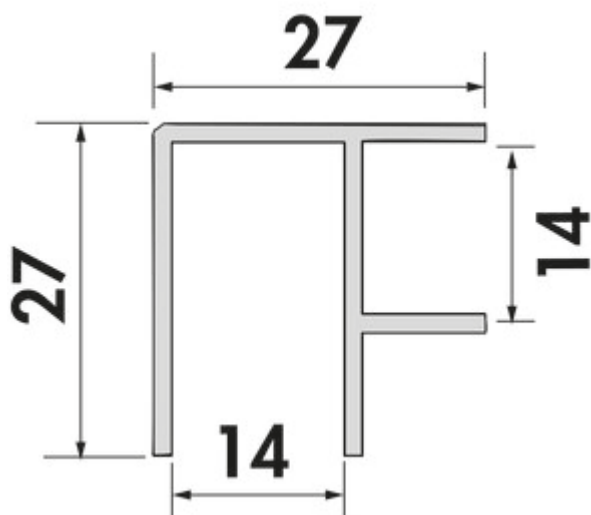

PRIME flow Sockel-Eckblenden

Produktnummer: 4041220
 Konfiguration: H 130 mm, schwarz matt

Konfigurationsoptionen

- 4041019 | H 100 mm, edelstahlfarbig
- 4041020 | H 130 mm, edelstahlfarbig
- 4041021 | H 150 mm, edelstahlfarbig
- 4041219 | H 100 mm, schwarz matt
- 4041220 | H 130 mm, schwarz matt
- 4041221 | H 150 mm, schwarz matt

✓ Eckblende
 Für Presa Sockelsystem. Aus Aluminium eloxiert.
 Als Innen- und Außenecke zu verwenden.

[weitere Infos...](#)

Technische Daten

Artikeltyp	Eckblende	Oberfläche/Beschichtung	matt
Marke	PRIME flow	Form	eckig
Material	Aluminium		

Zubehör

4041016	Presa Lüftungsgitter, H 100 mm, Lüftungsquerschnitt ca. 163,2 cm ² /m, edelstahlfbg. eloxiert
4041017	Presa Lüftungsgitter, H 130 mm, Lüftungsquerschnitt ca. 217,6 cm ² /m, edelstahlfbg. eloxiert
4041018	Presa Lüftungsgitter, H 150 mm, Lüftungsquerschnitt ca. 272 cm ² /m, edelstahlfbg. eloxiert
4041216	Presa Lüftungsgitter, H 100 mm, Lüftungsquerschnitt ca. 163,2 cm ² /m, schwarz matt
4041217	Presa Lüftungsgitter, H 130 mm, Lüftungsquerschnitt ca. 217,6 cm ² /m, schwarz matt
4041218	Presa Lüftungsgitter, H 150 mm, Lüftungsquerschnitt ca. 272 cm ² /m, schwarz matt