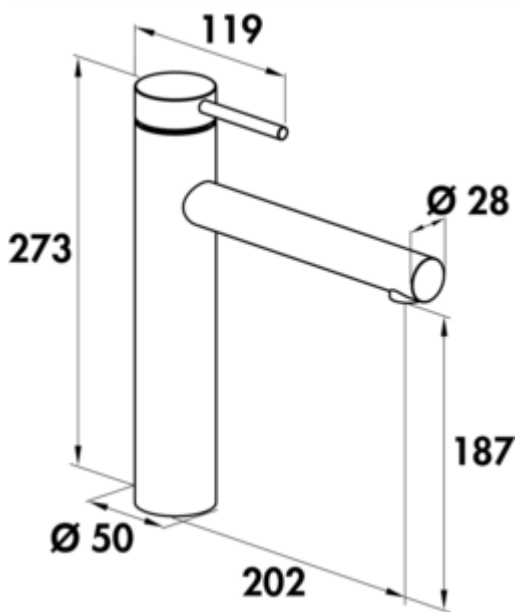

SERVIZIO Namor® 1 Fensterarmatur

Produktnummer: 5025032

Konfiguration: schwarz matt, Hochdruck

Konfigurationsoptionen

5025031 | Edelstahl, Hochdruck

5025032 | schwarz matt, Hochdruck

- ✓ Spültischarmatur
- ✓ Hochdruck
- ✓ mit schwenkbarem Auslauf

Einhebelmischer. Mit schwenkbarem Auslauf, Laminarstrahlregler und Keramikkartusche.

- Höhe gekippt nur 25 mm
- Schwenkbereich 120°
- Bohr-Ø 35 mm
- entspricht der deutschen und europäischen Trinkwasserverordnung/-richtlinie

[weitere Infos...](#)

Technische Daten

| | | | |
|-----------------------------------------|--------------------------|-------------------------|-------------------|
| Artikeltyp | Spültischarmatur | Armaturenart | Einhebelmischer |
| Marke | SERVIZIO | Betriebsdruck | Hochdruck |
| Anzahl Griffe | 1 | Material | Edelstahl |
| Auslauf | mit schwenkbarem Auslauf | Oberfläche/Beschichtung | pulverbeschichtet |
| Bohrdurchmesser | 35 mm | Fensterarmatur | Ja |
| Kartusche mit keramischen Dichtscheiben | Ja | Länge Brauseschlauch | 860 mm |
| Schwenkbereich Auslauf | 120° | Höhe gekippt | 25 mm |
| Strahlart | Laminarstrahl | Anschlusschläuche | 890 mm |